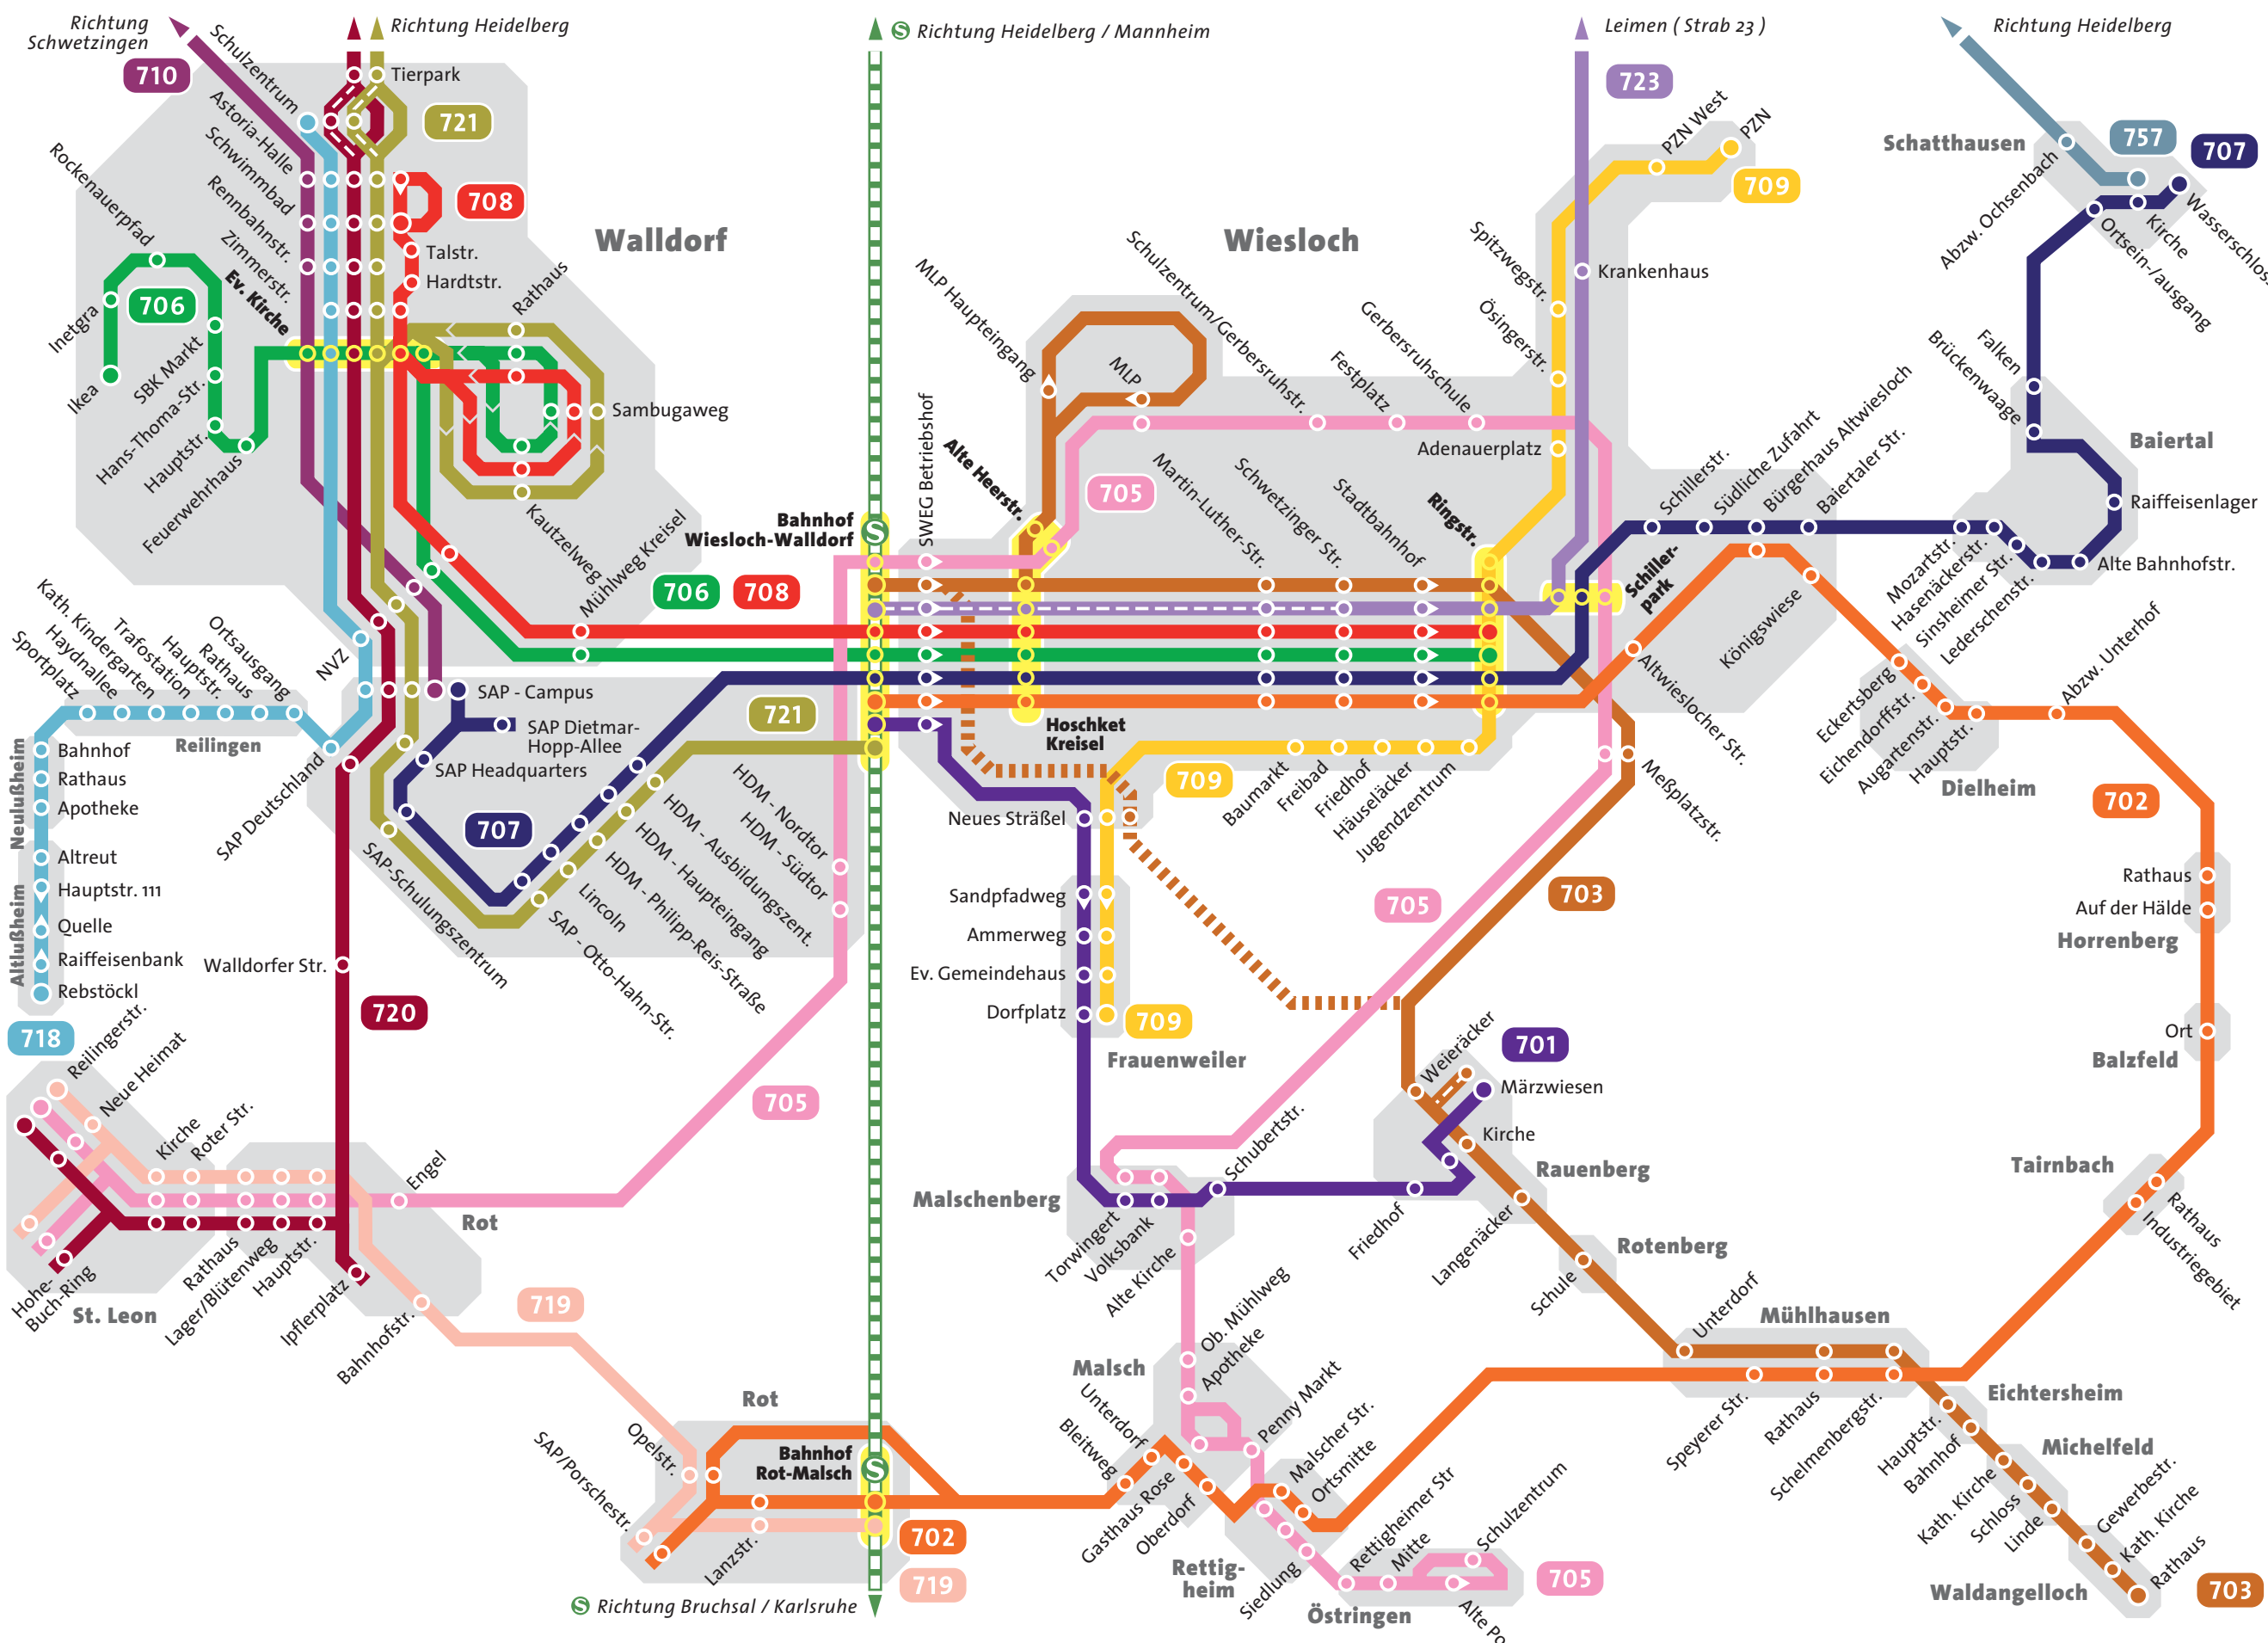

Busliniennetzplan Wiesloch-Walldorf und Umgebung

SÜDWESTDEUTSCHE VERKEHRS-AKTIEGESELLSCHAFT

- 701** Bf. Wiesloch-Walldorf – Frauenweiler – Rauenberg
- 702** Bf. Wiesloch-Walldorf – Bf. Rot-Malsch
- 703** Bf. Wiesloch-Walldorf – Waldangelloch
- 705** St. Leon-Rot – HDM – Wiesloch – Östringen
- 706** Walldorf IKEA – Wiesloch Zentrum
- 707** Walldorf SAP – Schatthausen
- 708** Walldorf Schwimmbad – Wiesloch Zentrum
- 709** Wiesloch PZN – Frauenweiler

Busverkehr RheinNeckar

- 710** Walldorf SAP – Schwetzingen – Mannheim
- 718** Walldorf Schulzentrum – Reilingen – Altlußheim
- 723** Bf. Wiesloch-Walldorf – Wiesloch Zentrum – Leimen
- 757** Schatthausen – Heidelberg Kurfürsten Anlage

Ein Unternehmen der ABELLIO-Gruppe

- 719** St. Leon-Rot – Bf. Rot-Malsch
- 720** St. Leon-Rot – Heidelberg Bismarckplatz
- 721** Bf. Wiesloch-Walldorf – Heidelberg Neuenheim

Legende

- Schnellbus
- Haltepunkt
- Endstation
- Abend- & Schulverkehr
- S-Bahn
- Haltepunkt nur in eine Richtung
- Umsteigestation
- 708** Liniennummer