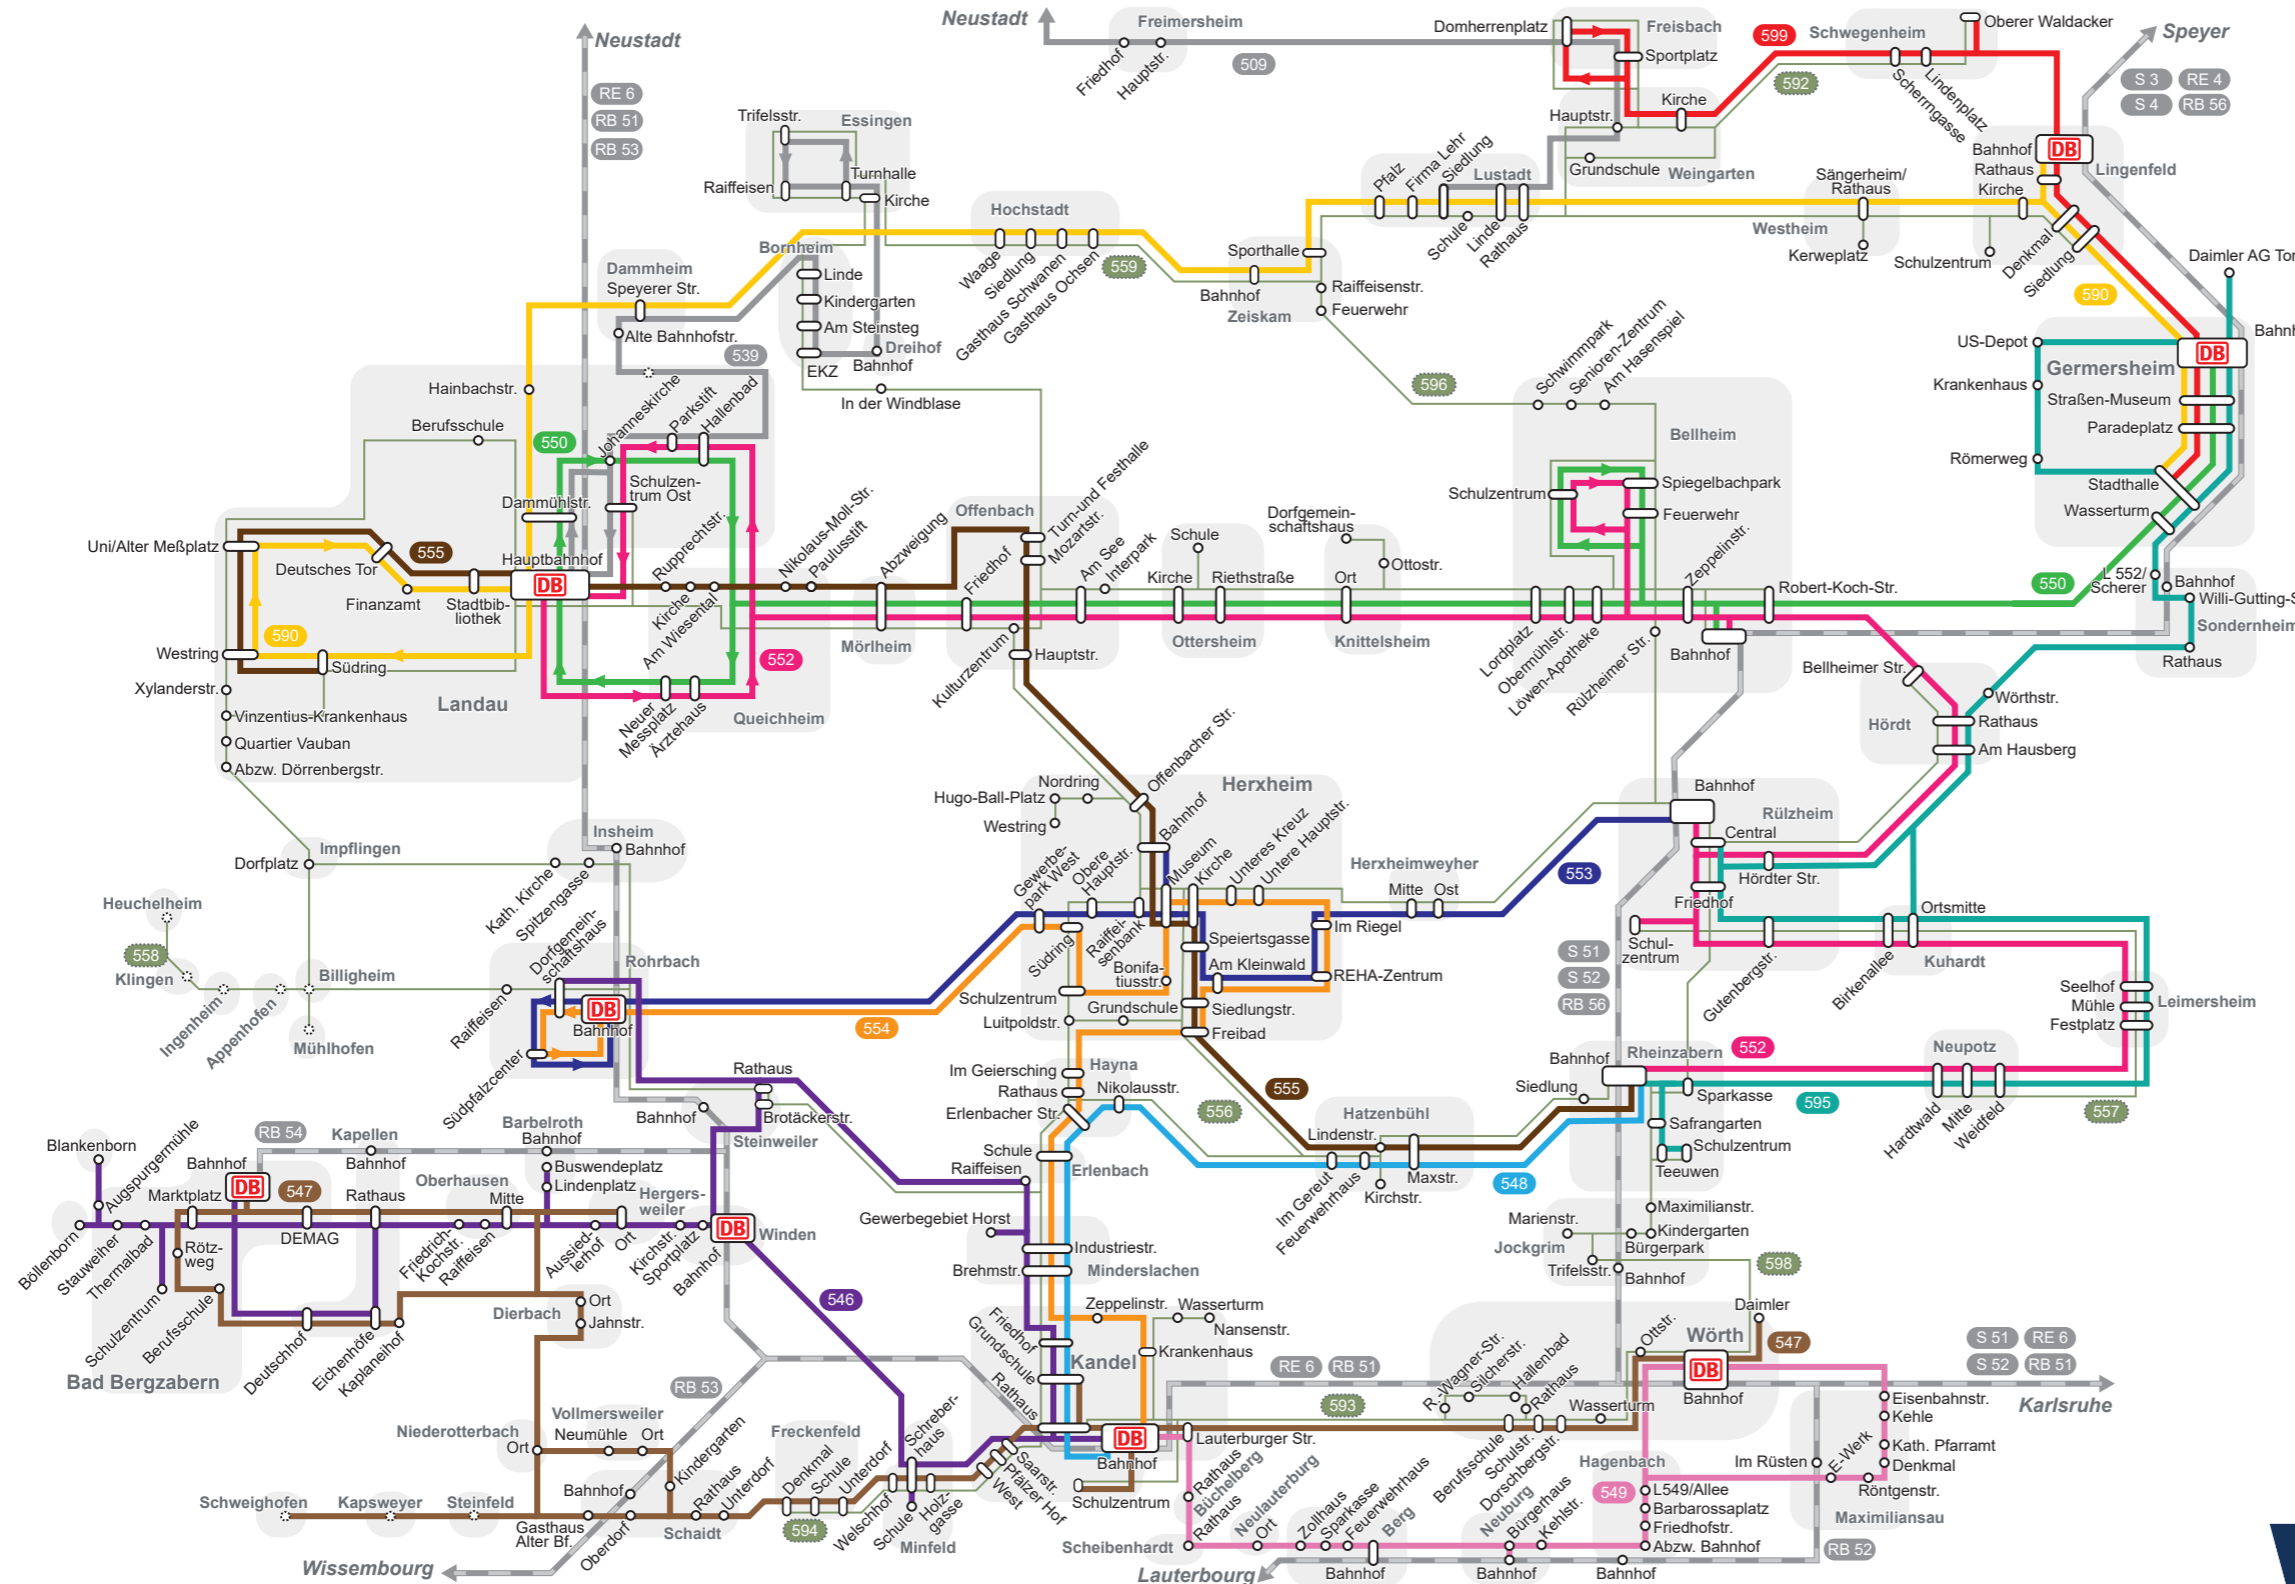

Linienetzplan Landkreis Germersheim

Legende

- 552 Buslinie
- 594 Schulverkehr
- Zug
- relevanter Umsteigebahnhof
- Ort
- Haltestelle
- Steinfeld
- Winden
- Gemeinde

DB Regio Bus Mitte

SNV

HETZLER Busreisen | Fahrschule

PFDOT BUSREISEN

- 546 Bollenborn - Bad Bergzabern - Winden - Kandel
- 547 Bad Bergzabern - Niederrotterbach - Minfeld - Kandel (- Wörth)
- 548 (Leimersheim -) Rheinzabern - Kandel (- Wörth)
- 549 (Wörth - Hagenbach -) Berg - Scheibenhart - Büchelberg - Kandel
- 550 Germersheim - Bellheim - Offenbach - Landau
- 552 Rheinzabern - Leimersheim - Rülzheim - Bellheim - Offenbach - Landau
- 553 Rohrbach - Herxheim - Rülzheim
- 554 Rohrbach - Herxheim - Kandel
- 555 Rheinzabern - Herxheim - Offenbach - Queichheim - Landau
- 556 Jockgrim - Rheinzabern - Herxheim - Landau
- 557 Neupotz - Leimersheim - Rülzheim - Bellheim - Herxheim - Landau
- 558 Herxheim - Steinweiler - Impflingen - Landau
- 559 Herxheim - Offenbach - Bellheim / Hochstadt
- 590 Germersheim - Lustadt - Landau
- 592 Lingenfeld - Lustadt - Freisbach
- 593 Steinweiler - Kandel - Wörth
- 594 Herxheim - Hayna - Hatzenbühl - Rheinzabern
- 595 Germersheim - Hört - Leimersheim - Neupotz (- Rheinzabern)
- 596 Lingenfeld - Lustadt - Bellheim - Rülzheim
- 598 Hört - Rülzheim - Rheinzabern - Jockgrim - Wörth
- 599 Germersheim - Schwegenheim - Freisbach

© 2020 VRN

Einfach ankommen.