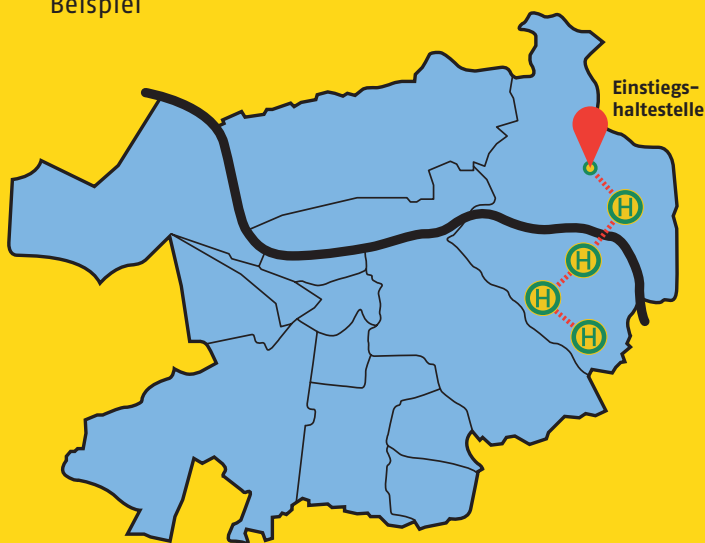

Kurze Strecke, kleiner Preis!

Das Kurzstrecken-Ticket

für vier Haltestellen im gesamten Stadtgebiet Heidelberg

Beispiel

Das Stadtteil-Ticket

für beliebig viele Haltestellen innerhalb eines Heidelberger Stadtteils

Beispiel Schlierbach

Haltestellen in Schlierbach:

- › Adler-Überfahrt
- › Am Rosenbusch
- › Auweg
- › Carl-Bosch-Museum
- › Elisabethenweg
- › Gutleuthofhang
- › Gutleuthofweg
- › Hausackerweg
- › HITS
- › Im Anger
- › Im Grund
- › Im Hofert
- › Im Höllengrund
- › Jägerhaus
- › Jettaweg
- › Klingelh.-/Jettaweg
- › Orthopädische Klinik
- › Rombach-/Klingelhüttenweg
- › Rombachweg
- › Rombachweg Süd
- › S-Bahnhof Altstadt
- › S-Bahnhof Schlierbach/Ziegelhausen
- › Sportplatz
- › Teufelskanzelweg
- › Villa Bosch
- › Villa Schmeil
- › Wolfsbrunnensteige