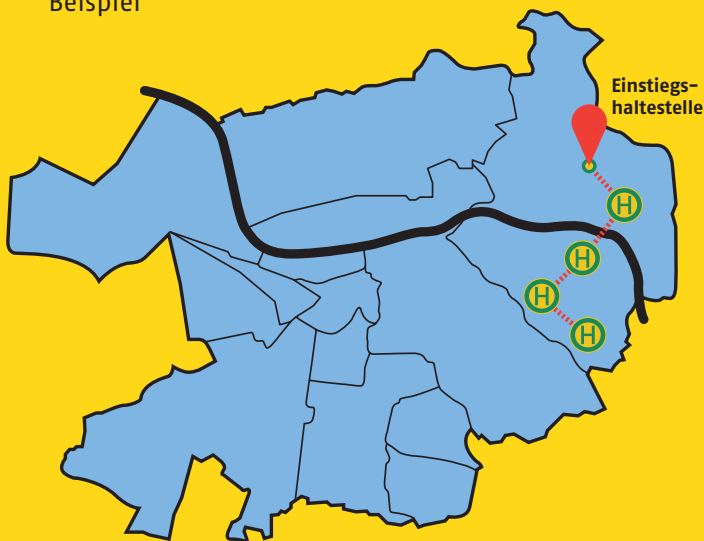

Kurze Strecke, kleiner Preis!

Das Kurzstrecken-Ticket

für vier Haltestellen im gesamten Stadtgebiet Heidelberg

Beispiel

Das Stadtteil-Ticket

für beliebig viele Haltestellen innerhalb eines Heidelberger Stadtteils

Beispiel Pfaffengrund

Haltestellen in Pfaffengrund:

- › Hans-Bunte-Straße
- › Henkel-Teroson-Straße
- › Im Buschgewann
- › Im Dornbusch
- › Im Heimgarten
- › Im Schaffner
- › Im Wellengewann
- › Kranichweg/Stotz
- › Kurpfalzring Süd
- › Marktstraße
- › S-Bahnhof Pfaffengrund/Wieblingen
- › Schützenstraße
- › Steinhofweg
- › Untere Rödte