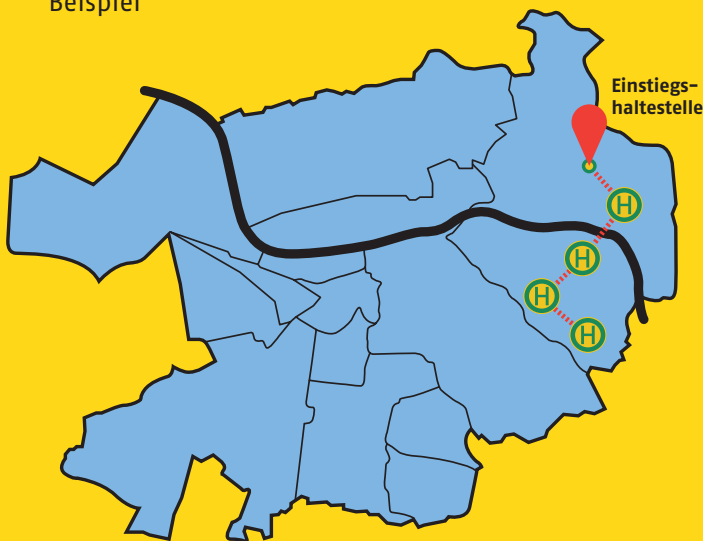

Kurze Strecke, kleiner Preis!

Das Kurzstrecken-Ticket

für vier Haltestellen im gesamten Stadtgebiet Heidelberg

Beispiel

Das Stadtteil-Ticket

für beliebig viele Haltestellen innerhalb eines Heidelberger Stadtteils

Beispiel Handschuhsheim

Haltestellen in Handschuhsheim:

- › Am Zapfenberg
- › Bachlenz
- › Bahnhofweg
- › Biethsstraße
- › Blumenthalstraße
- › Burgstraße
- › Erich-Hübner-Platz
- › Fussballcampus Heidelberg
- › Hans-Thoma-Platz
- › Heiligenberg
- › Heiligenbergschule
- › Heiligenbergstraße
- › Im Neulich
- › Kapellenweg
- › Kopfklinik
- › Mühlthalstraße
- › Olympiastützpunkt
- › Pädagogische Hochschule
- › Schwimmbad
- › Sportzentrum Nord
- › Studentenwohnheim
- › Technologiepark
- › Rolloßweg
- › Tiefburg
- › Turnerbrunnen
- › Waldweg