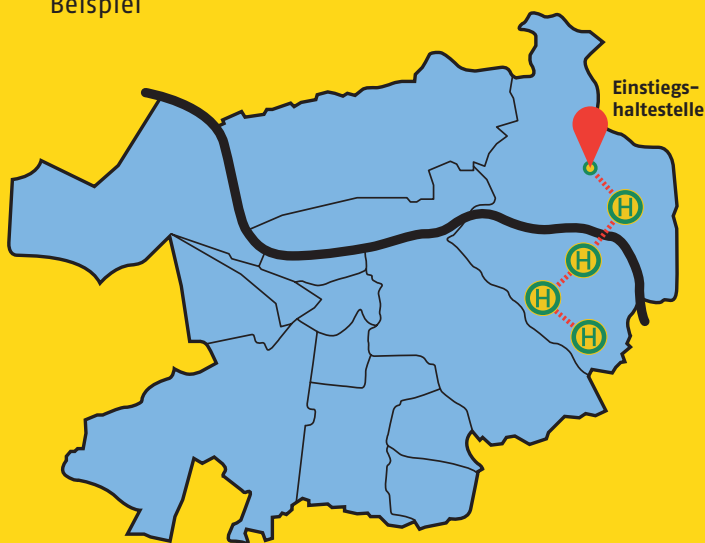

Kurze Strecke, kleiner Preis!

Das Kurzstrecken-Ticket

für vier Haltestellen im gesamten Stadtgebiet Heidelberg

Beispiel

Das Stadtteil-Ticket

für beliebig viele Haltestellen innerhalb eines Heidelberger Stadtteils

Beispiel Emmertsgrund

Haltestellen in Emmertsgrund:

- › Augustinum
- › Emmertsgrund Endstelle
- › Forum
- › Jaspersstraße
- › Jellinekstraße
- › Mombertplatz
- › Otto-Hahn-Straße

**Einfach
ankommen.**