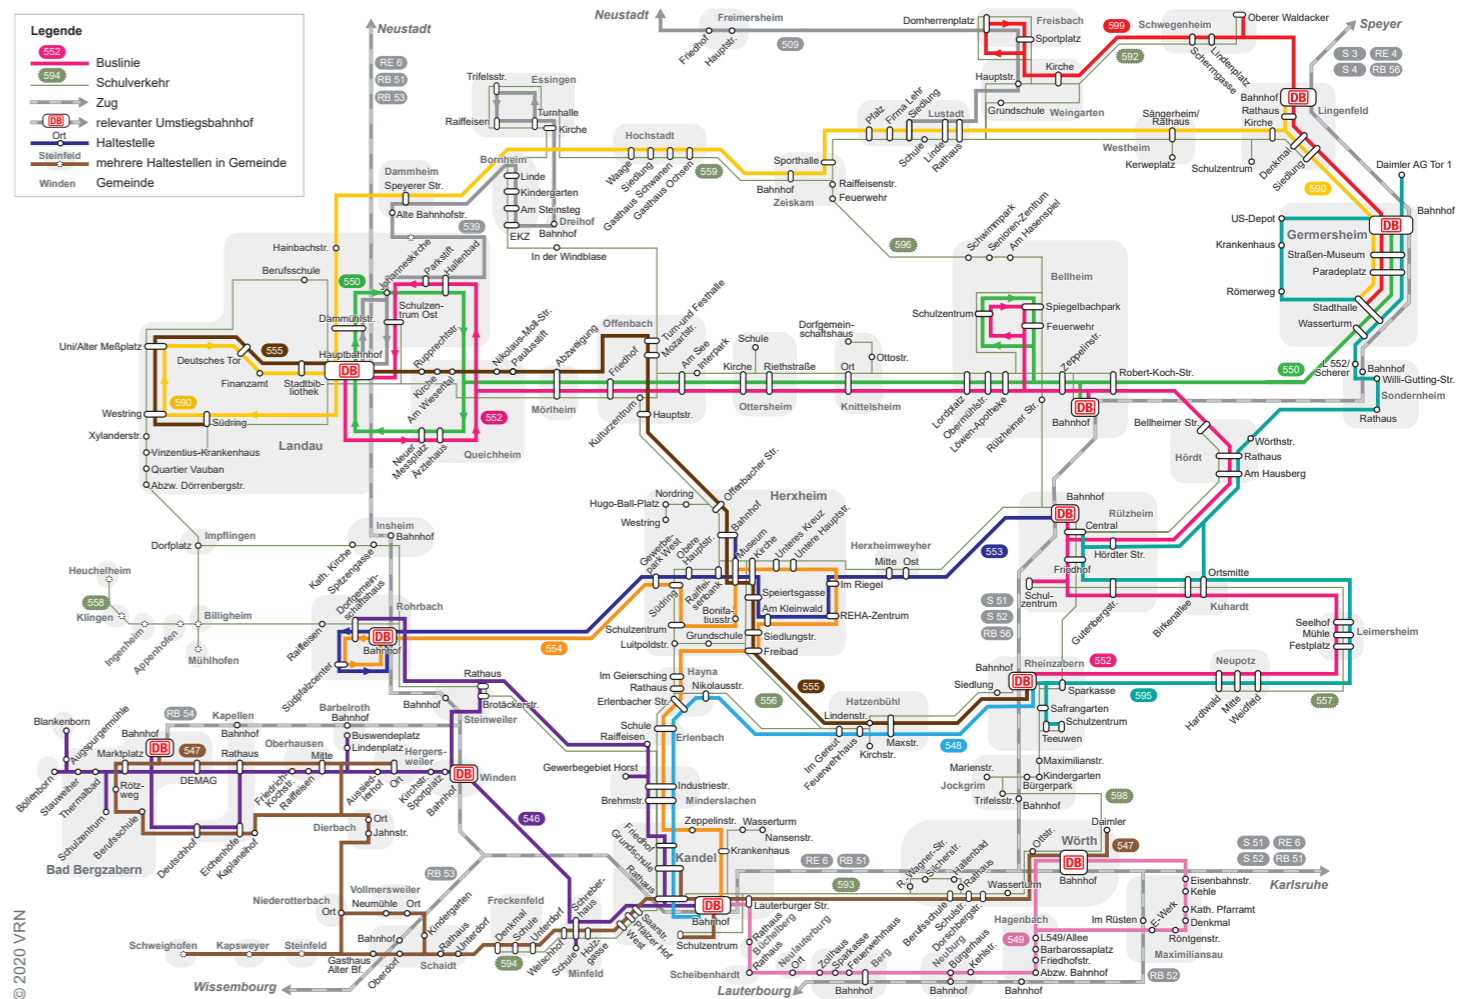

532 Bollenborn - Bad Bergzabern - Winden - Kandel	534 Rohrbach - Herxheim - Kandel	592 Lingenfeld - Lustadt - Freisbach
537 Bad Bergzabern - Niederrotterbach - Minfeld - Kandel (- Wörth)	535 Rheinabern - Herxheim - Offenbach - Queichheim - Landau	593 Steinweiler - Kandel - Wörth
548 (Leimersheim -) Rheinabern - Kandel (- Wörth)	536 Jockgrim - Rheinabern - Herxheim - Landau	594 Rheinabern - Steinweiler / Kandel - Minfeld - Freckenfeld
549 (Wörth - Hagenbach -) Berg - Scheibenhardt - Büchelberg - Kandel	537 Neuputz - Leimersheim - Rülzheim - Bellheim - Herxheim - Landau	595 Germersheim - Hört - Leimersheim - Neuputz (- Rheinabern)
548 Germersheim - Bellheim - Offenbach - Landau	538 Herxheim - Steinweiler - Impflingen - Landau	596 Lingenfeld - Lustadt - Bellheim - Rülzheim
552 Rheinabern - Leimersheim - Rülzheim - Bellheim - Offenbach - Landau	539 Herxheim - Offenbach - Bellheim / Hochstadt	598 Hört - Rülzheim - Rheinabern - Jockgrim - Wörth
553 Rohrbach - Herxheim - Rülzheim	590 Germersheim - Lustadt - Landau	599 Germersheim - Schwegenheim - Freisbach

© 2020 VRN

© 2020 VRN