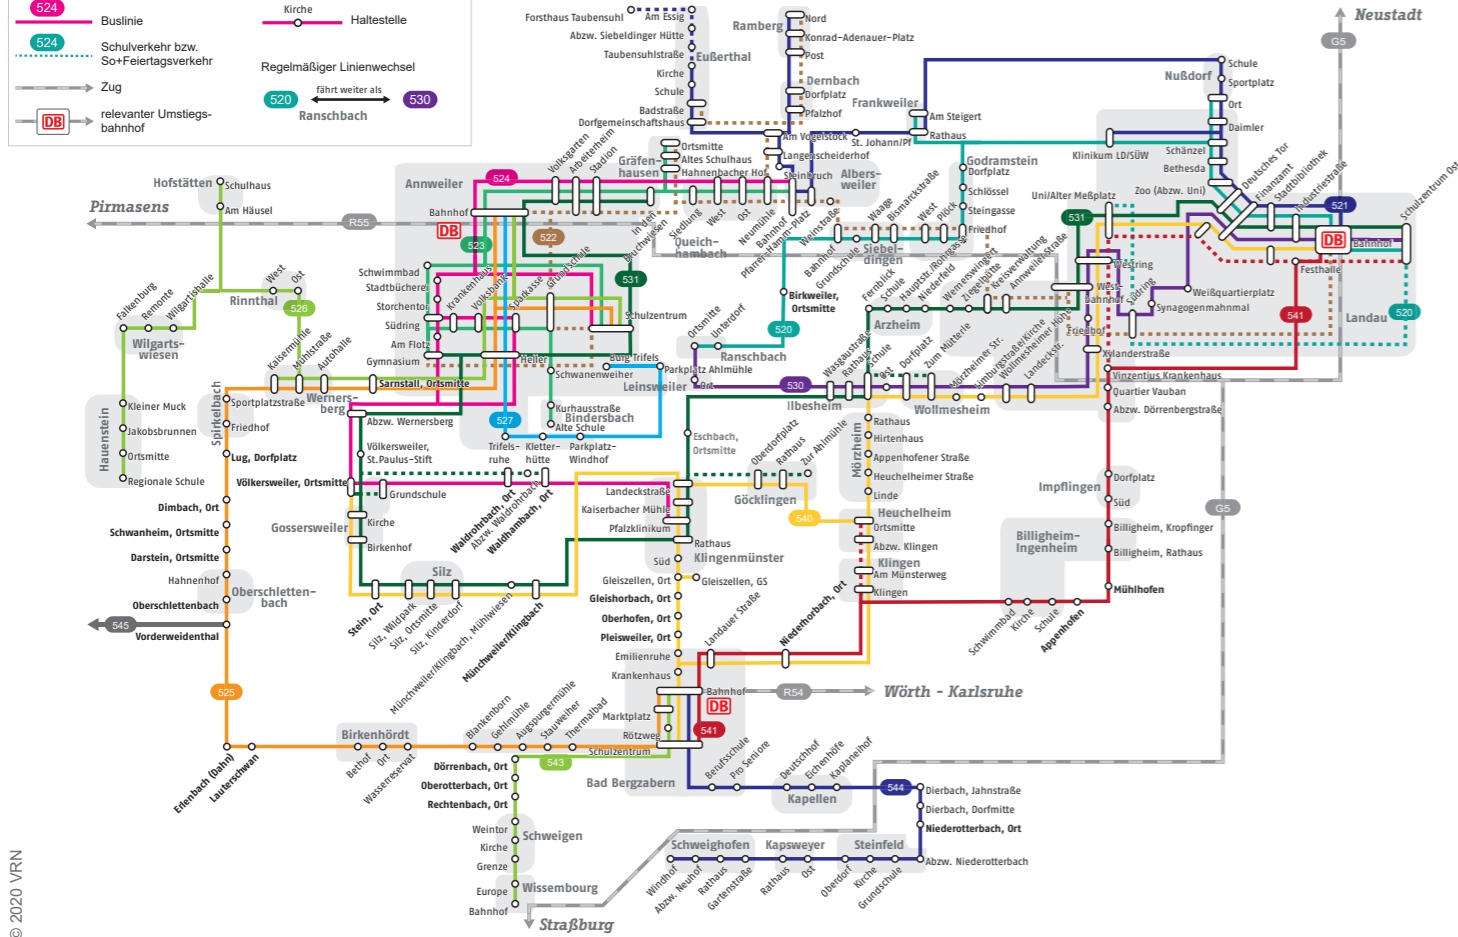

Fahrplan Landkreis Südliche Weinstraße

gültig ab 13.12.2020

Stadt Landau in der Pfalz

VRN

VERKEHRSVERBUND RHEIN-NECKAR

QNV

SNV

HETZLER

PFBDT
KOBLENZ

*Unter 1000 Verbindungen
schnell die richtige finden.*

myVRN
Die praktische Mobilitäts-App.

**Jetzt mit
Ticketkauf-
Funktion**

**Einfach
ankommen.**

VRN

VERKEHRSVERBUND RHEIN-NECKAR

Linienetzplan Landkreis Südliche Weinstraße

Legende

- 524 Buslinie
- 524 Schulverkehr bzw. So+Feiertagsverkehr
- Zug
- relevanter Umsteigebahnhof
- Kirche Haltestelle
- Regelmäßiger Linienwechsel
- fährt weiter als
- Ranschbach
- 520
- 530

520 Landau - Godramstein - Siebeldingen - Ranschbach	525 Annweiler - Lug - Vorderweidenthal - Bad Bergzabern	540 Landau - Mörzheim - Klingenmünster - Bad Bergzabern
521 Landau - Nußdorf - Frankweiler - Albersweiler - Ramberg	526 Annweiler - Hofstätten	541 Landau - Billigheim - Klingen - Bad Bergzabern
522 Ramberg/Taubersuhl - Albersweiler - Annweiler	527 Annweiler - Burg Trifels	543 Bad Bergzabern - Wissembourg
523 Albersweiler - Gräfenhausen - Annweiler - Bindersbach	530 Landau - Wollmesheim - Ilbesheim - Ranschbach	544 Bad Bergzabern - Niederrotterbach - Schweighofen
524 Albersweiler - Annweiler - Waldhambach - Pfalzklirik	531 Landau - Arzheim - Ilbesheim - Pfalzklirik - Silz - Annweiler	