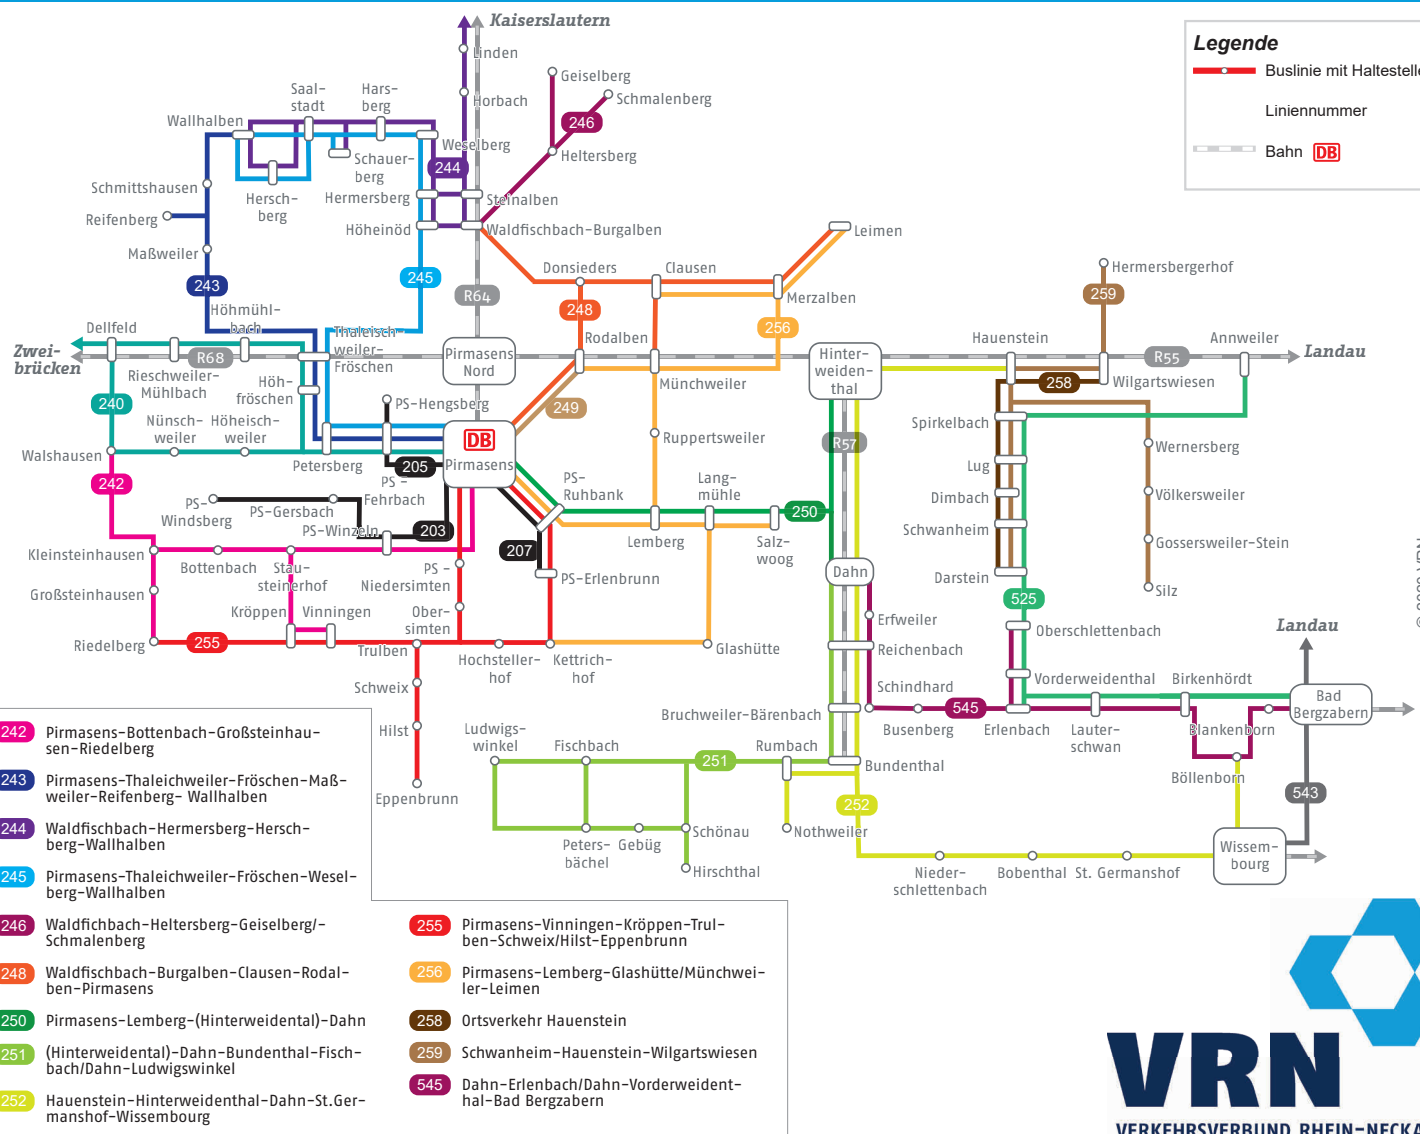

Fahrplan Pirmasens Umland

gültig ab 13.12.2020

VRN-Service Nummer: 0621.1077077

myVRN, die praktische Mobilitäts-App für unterwegs,
jetzt auch mit Ticketkauf-Funktion

www.vrn.de

Unter 1000 Verbindungen schnell die richtige finden.

myVRN
Die praktische Mobilitäts-App.

Jetzt mit
Ticketkauf-
Funktion

**Einfach
ankommen.**

Linienetzplan Pirmasens Umland

© 2020 VRN

Raus aus dem Nest!

Ausflüge mit der Tages-Karte kosten nur ein paar Piepen.

Inhalt

Grußworte	5
Neuerungen	8
Ihr Verkehrsunternehmen stellt sich vor Unternehmensgruppe QNV: Queichtal Nahverkehrsgesellschaft GmbH / Südpfalz Nahverkehrsgesellschaft GmbH	12
Der VRN-Verbundtarif	14
Übersicht Fahrplantabellen	22

zum Fahrplanwechsel im Dezember 2020 startet das Linienbündel Pirmasens-Umland nun auf insgesamt 14 verschiedenen Linien in den zweiten Betriebszeitraum. Das neue Fahrplanangebot wurde ausgeweitet und in zahlreichen Bereichen sichtlich verbessert. Beispielsweise auf den Linien von Dahn nach Pirmasens, aus Richtung Eppenbrunn nach Pirmasens sowie auf zwei Linien zwischen Thaleischweiler-Fröschen und Wallhalben. Dort können Sie nun häufiger verkehrende Busse nutzen. Sie profitieren auch von spürbar ausgeweiteten Zeiträumen, in denen diese Busse fahren. Zudem steht am Wochenende ein verbessertes Angebot beim Öffentlichen Personennahverkehr zwischen Dahn und Bobenthal/Weißenburg sowie zwischen Hinterweidenthal/Dahn und Fischbach/Ludwigswinkel bereit. Zum gesamten neuen Verkehrsangebot bietet die Fahrplanbroschüre allen Nutzern übersichtlich umfassende Informationen.