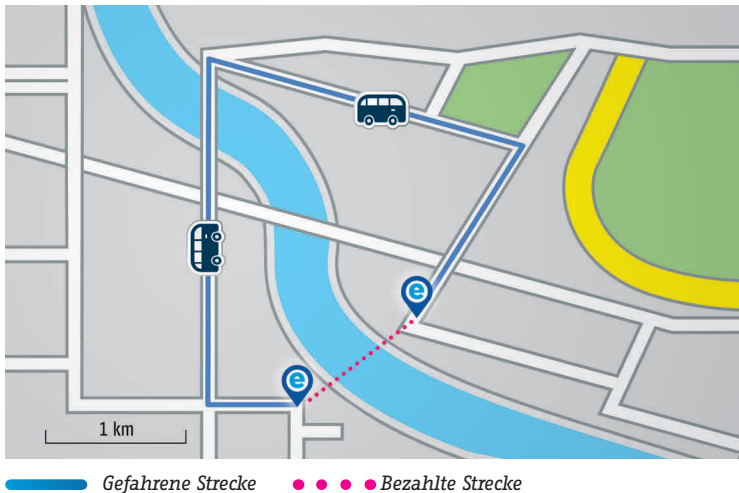

QNV – Ihre Mobilitätsexperten im Liniennetz der Süd- und Südwestpfalz.

Arno Demand
Geschäftsführer QNV GmbH

Der VRN-Verbundtarif

Verbundfahren ist ganz einfach

Im Verkehrsverbund Rhein-Neckar (VRN) sind 60 Verkehrsunternehmen für Sie unterwegs und Sie können mit einer Fahrkarte alle Busse, Straßenbahnen und freigegebenen Züge (DB: RE, RB und S-Bahn jeweils in der 2. Klasse) nutzen.

Welche Fahrkarte die geeignete für Sie ist, hängt davon ab, wie weit und wie häufig Sie fahren.

Der eTarif – das innovative Check-in/Check-out-System

Machen Sie Ihr Smartphone zum Fahrschein für das gesamte VRN-Gebiet. Mit dem innovativen Check-in/Check-out-System können Sie sich ganz einfach direkt in der eTarif-App an- und abmelden und erhalten so Ihre Fahrtberechtigung. Der Fahrpreis wird am Fahrtende automatisch ermittelt.

Innovativ: Sie bezahlen nicht für den tatsächlichen Fahrweg, sondern für die kürzeste Entfernung (Luftlinie) zwischen Start- und Zielhaltestelle!

So einfach geht's

1. Registrieren:

Installieren Sie die kostenlose App eTarif auf Ihrem Smartphone und registrieren Sie sich einmalig. Informationen zur eTarif-App erhalten Sie unter www.vrn.de.