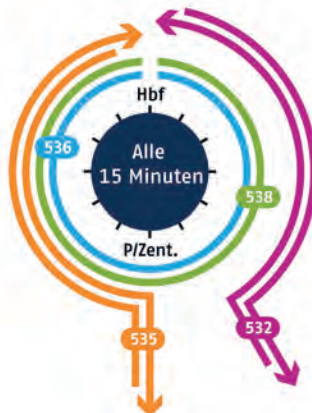

Neu im Stadtverkehr

Der Linienverkehr des neuen Landauer Stadtverkehrs wird auch zeitlich ausgedehnt. Die Betriebszeiten des Linienverkehrs erstrecken sich künftig über einen längeren Zeitraum, von 06.00 bis 21.00 Uhr. In dieser Zeit verkehren die Busse im Stadtverkehr in einem klaren, durchgängigen Takt. Darüber hinaus fahren auch an Sonntagen in Landau nicht nur einige Regionalbusse, sondern auch Stadtbusse – und das im Stunden-takt von 06.00 bis 21.00 Uhr. Die Fahrwege und Fahrzeiten der neu konzipierten Kleinbuslinien wurden aufeinander abgestimmt. Durch dieses Konzept gibt es an den Haltestellen des Innenstadtrings einen durchgängigen 15-Minuten-Takt. Dadurch ergibt sich die Möglichkeit alle 15 Minuten von der Innenstadt zum Hauptbahnhof zu fahren und umgekehrt.

Zusätzlich bedienen die aus dem Umland kommenden Regionalbuslinien viele Haltestellen auf dem Stadtring. Lediglich die Regionalbuslinien aus östlicher und nordöstlicher Richtung werden ohne die Innenstadt zu bedienen direkt zum Hauptbahnhof geführt.

Die auf dem Innenstadtring liegenden Haltestellen Weißquartierplatz, Synagogenmahnmal, Obertorplatz und Parkhaus Zentrum werden nur von den Kleinbussen angefahren.

ÜBERSICHT DER GETAKTETEN FAHRZEITEN AUF DEM INNENSTADTRING