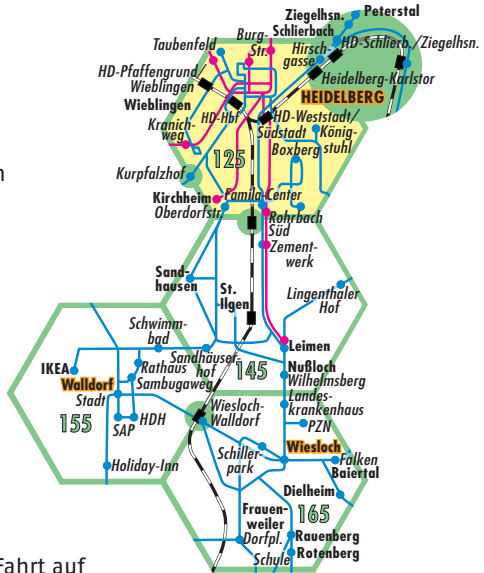

Der Wabentarif

Von der Wabe zur Preisstufe Ihrer Fahrkarte

Das VRN-Verbundgebiet ist in Tarifzonen – sogenannte Waben – eingeteilt. Jede Wabe entspricht einer Preisstufe. Wie viel eine Fahrt kostet, hängt davon ab, welche und wie viele Waben Sie durchfahren.

So gilt zum Beispiel in den gelb gekennzeichneten Waben Heidelberg, Mannheim/Ludwigshafen der Stadttarif. Für Fahrten innerhalb der weißen Waben gilt die Preisstufe 1. Fahren Sie durch drei weiße Waben gilt die Preisstufe 3. Bei Einzel-Tickets ist Ihre Fahrkarte ab Preisstufe 7, bei anderen Tickets ab Preisstufe 3 oder 4 verbundweit gültig.

Beginnt oder endet Ihre Fahrt auf einer grün markierten Wabengrenze, zahlen Sie nur für die Wabe, in der Sie fahren.

Welche öffentlichen Verkehrsmittel Sie für Ihre Fahrt nutzen, spielt übrigens keine Rolle.

- Den Wabenplan für das gesamte VRN-Gebiet erhalten Sie bei den Verkaufsstellen der Verkehrsunternehmen. Außerdem finden Sie ihn unter www.vrn.de