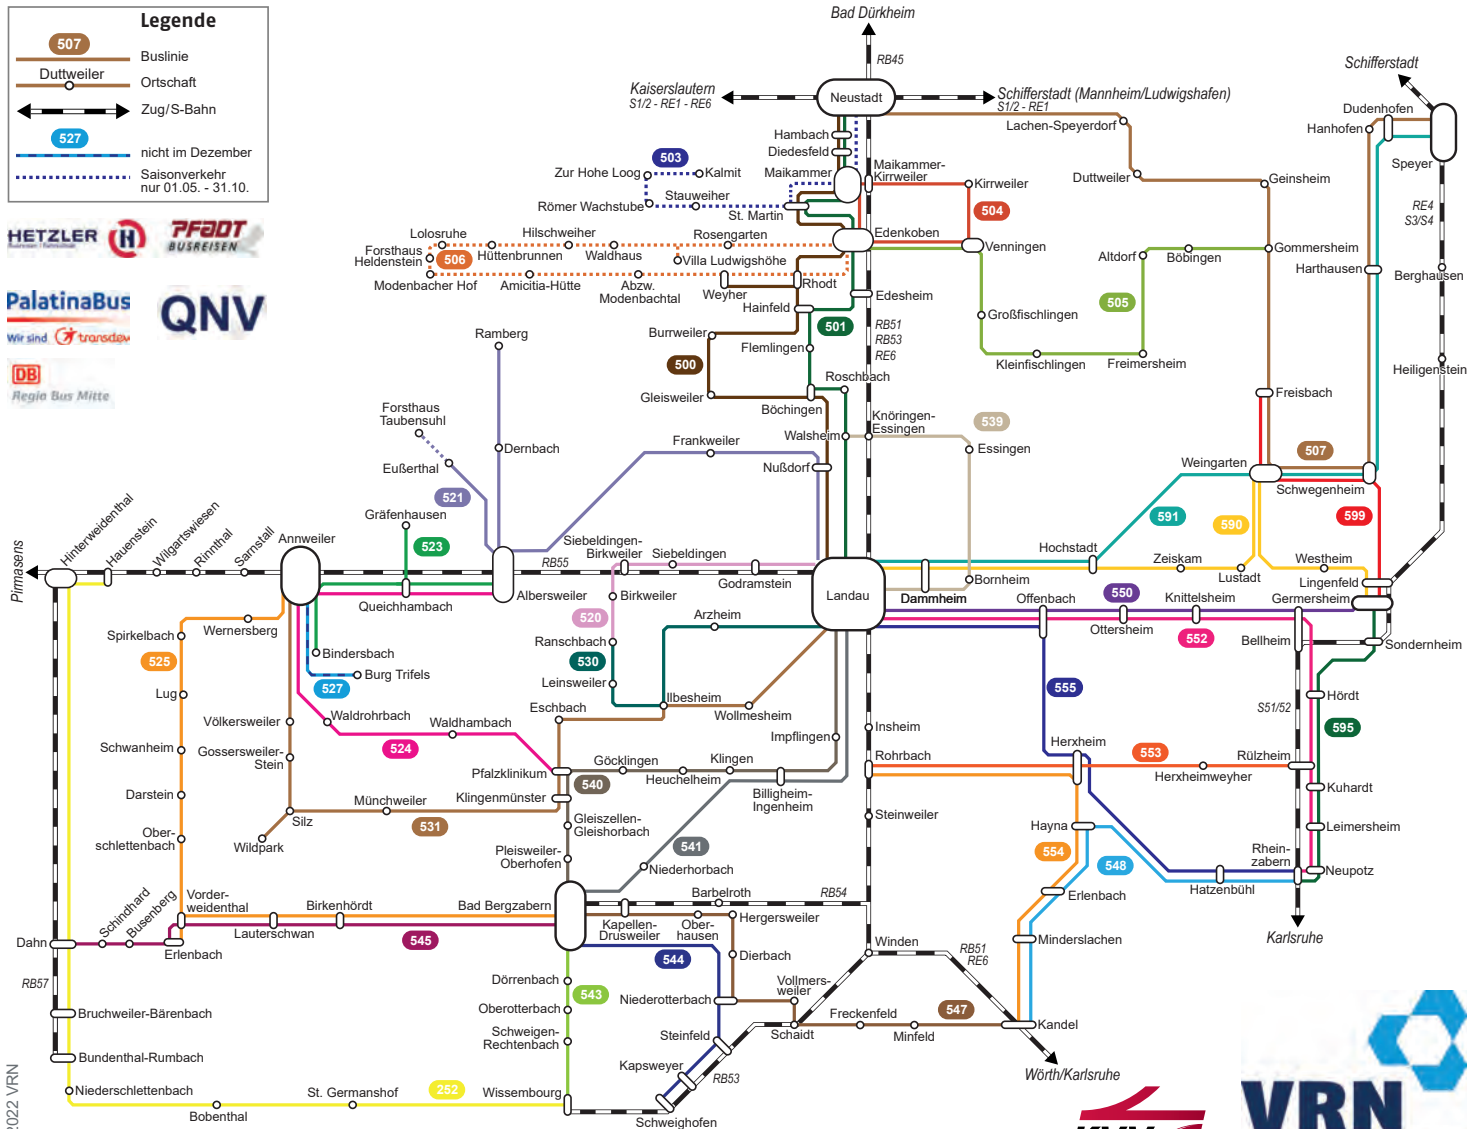

© 2022 VRN

VERKEHRSVERBUND RHEIN-NECKAR

Kontakt und Verkaufsstelle

QNV Stadtverkehr Landau GmbH

In den Bruchwiesen 4a

76855 Annweiler

Telefon: 0800.9595 3100 (Mo bis Fr von 05.00 bis 16.00 Uhr)

E-Mail: qm@qnv.de