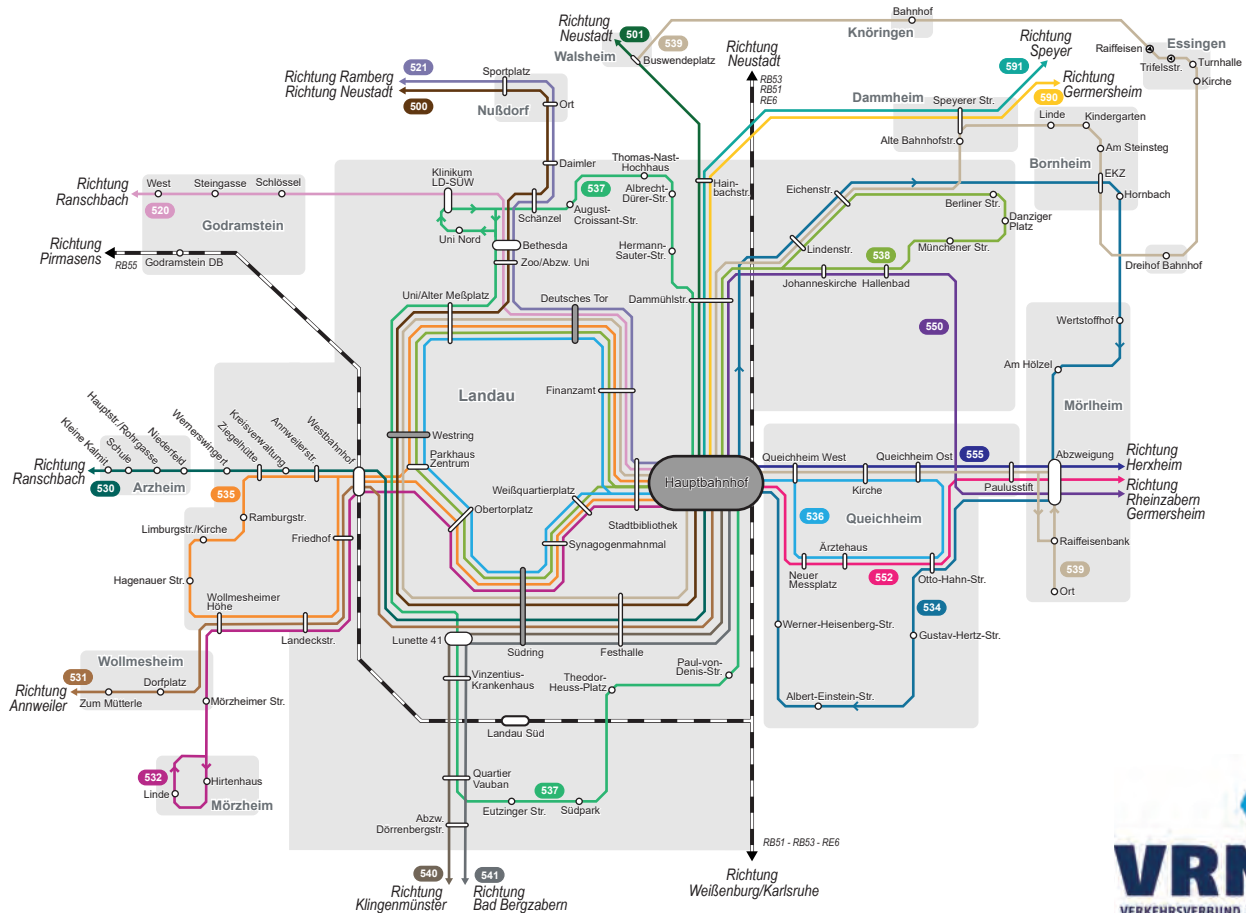

Fahrplan Landau

gültig ab 11.12.2022

QNV

VRN

VERKEHRSVERBUND RHEIN-NECKAR

Linienetzplan Landau

Legende		QNV		Partners	
	Buslinie		Hbf - Süd - Wollmesheim - Mörzheim		
	Haltestelle		Hbf - Horstring - Hornbach - Am Hölzel - Albert-Einstein-Str. - Hbf		
	Haltestelle mit Umstiegsmöglichkeit		Wollmesheimer Höhe - Westbahnhof - Innenstadt - Hbf		
	Haltestelle nur in einer Richtung angefahren		Innenstadt - Hbf - Queichheim - Neuer Messplatz		
	Ringlinien in eine Richtung		Hbf - Malerviertel - Klinikum LD-SÜW - Zoo - Westring - Quartier Vauban - Südpark - Hbf		
	Zug		Horst - Hbf - Innenstadt		
			Mörnheim - Landau Innenstadt - Dammheim - Essingen - Knöringen (DB) - Walsheim		
			Landau - Godramstein - Ranschbach		
			Landau - Frankweiler - Albersweiler (DB) - Ramberg		
			Landau - Arzheim - Ranschbach		
			Landau - Wollmesheim - Klingenstein - Annweiler		
			Landau - Billigheim - Heuchelheim - Klingenstein - Bad Bergzabern		
			Landau - Bad Bergzabern		
			Landau - Dammheim - Hochstadt - Lustadt - Gernersheim		
			Neustadt - Edenkoben - Burweiler - Landau		
			Neustadt - Maikammer - Edenkoben - Landau		
			Landau - Offenbach - Bellheim - Gernersheim		
			Landau - Bellheim - Hört - Rülzheim - Leimersheim - Rheinzabern		
			Landau - Offenbach - Herxheim - Rheinzabern		
			Landau - Hochstadt - Weingarten - Schwegenheim - Harthausen - Dudenhofen - Speyer		

Landau hat den Takt erhöht.

*Der neue Landau Takt
mit deutlich verbesserten
Bus-Verbindungen*

Stadt Landau in der Pfalz

VRN

VERKEHRSVERBUND RHEIN-NECKAR

Inhalt

Grußworte	4
Landau Takt 2022 – Viele Verbesserungen und Neuerungen im Busverkehr	7
Ihr Verkehrsunternehmen stellt sich vor: Die QNV Unternehmensgruppe	16
Der VRN-Verbundtarif	18
Linienverzeichnis	36
Fahrpläne	38
Impressum	266