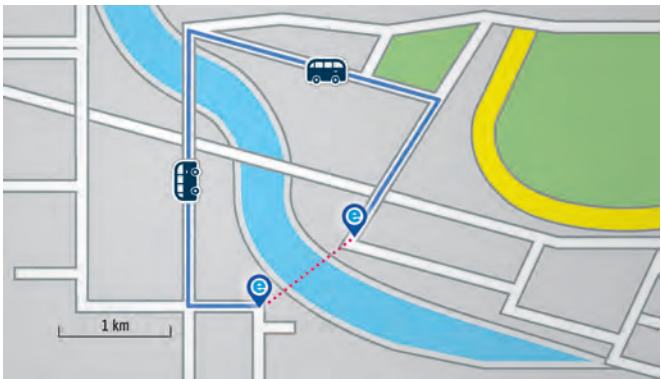

Der Luftlinientarif

Vom Luftlinienkilometer zum Fahrpreis

Machen Sie Ihr Smartphone zum Fahrschein für das gesamte VRN-Gebiet und fahren Sie mit dem Luftlinientarif. Er wird auf Basis der per Luftlinie ermittelten Kilometer zwischen Einstiegs- und Ausstiegshaltestelle – also der kürzesten Entfernung – berechnet. Check-in und Check-out bzw. Be-out erfolgen direkt per Smartphone mit der eTarif- oder Tickin-App.