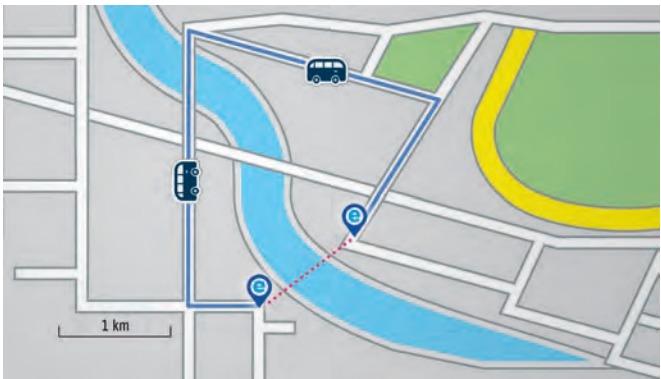

Der Luftlinientarif

Der neue
VRN-Tarif 2022

Vom Luftlinienkilometer zum Fahrpreis

Machen Sie Ihr Smartphone zum Fahrschein für das gesamte VRN-Gebiet und fahren Sie mit dem Luftlinientarif. Er wird auf Basis der per Luftlinie ermittelten Kilometer zwischen Einstiegs- und Ausstiegshaltestelle – also der kürzesten Entfernung – berechnet. Check-in und Check-out bzw. Be-out erfolgen direkt per Smartphone mit der eTarif- oder Tickin-App.

 Gefahrene Strecke

 Bezahlte Strecke

Innovativ: Sie bezahlen nicht für den tatsächlichen Fahrweg, sondern für die kürzeste Entfernung (Luftlinie) zwischen Start- und Zielhaltestelle!

Preise Luftlinientarif