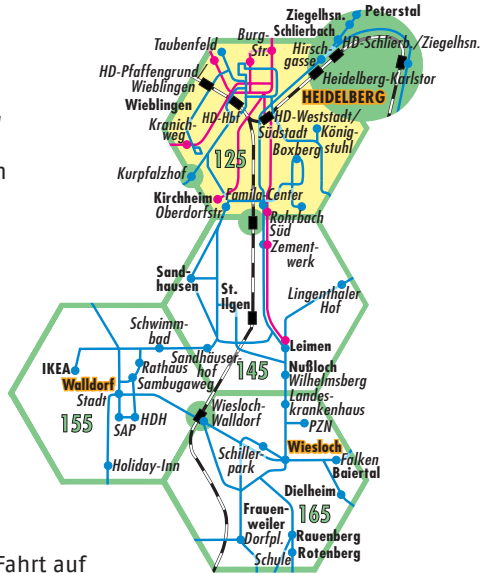

Der Wabentarif

Der neue
VRN-Tarif 2022

Von der Wabe zur Preisstufe Ihrer Fahrkarte

Das VRN-Verbundgebiet ist in Tarifzonen – sogenannte Waben – eingeteilt. Jede Wabe entspricht einer Preisstufe. Wie viel eine Fahrt kostet, hängt davon ab, welche und wie viele Waben Sie durchfahren.

So gilt zum Beispiel in den gelb gekennzeichneten Waben Heidelberg, Mannheim/Ludwigshafen der Stadttarif. Für Fahrten innerhalb der weißen Waben gilt die Preisstufe 1. Fahren Sie durch drei weiße Waben gilt die Preisstufe 3. Bei Einzel-Tickets ist Ihre Fahrkarte ab Preisstufe 7, bei anderen Tickets ab Preisstufe 3 oder 4 verbundweit gültig.

Beginnt oder endet Ihre Fahrt auf einer grün markierten Wabengrenze, zahlen Sie nur für die Wabe, in der Sie fahren.

Welche öffentlichen Verkehrsmittel Sie für Ihre Fahrt nutzen, spielt übrigens keine Rolle.

- Den Wabenplan für das gesamte VRN-Gebiet erhalten Sie bei den Verkaufsstellen der Verkehrsunternehmen. Außerdem finden Sie ihn unter www.vrn.de