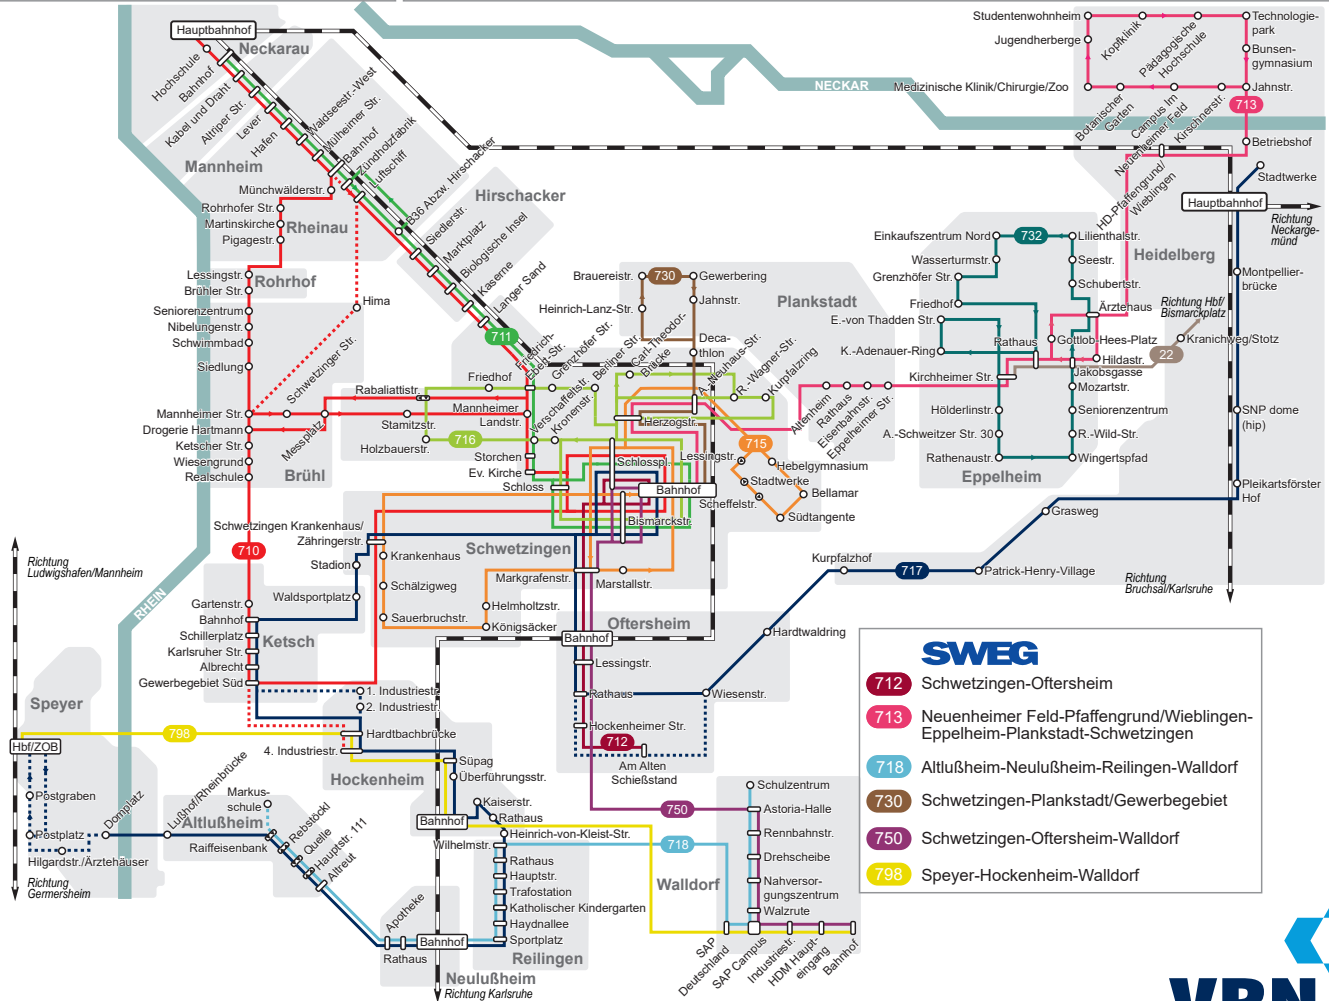

Linienetzplan Schwetzingen-Hockenheim

Legende

- 711 Buslinie
- Haltestelle
- Haltestelle nur in einer Richtung angefahren
- ↔ Zug

Betrieben durch BRN Busverkehr Rhein-Neckar-GmbH

- 710 Mannheim-Rheinau-Rohrhof-Brühl-Ketsch-Schwetzingen
- 716 Stadtbus Schwetzingen: Bahnhof-Nordstadt-Oststadt-Bahnhof
- 711 Neckarau-Rheinau-Hirschacker-Schwetzingen
- 717 Heidelberg-Schwetzingen-Ketsch-Hockenheim-Speyer
- 715 Stadtbus Schwetzingen: Bahnhof-Schälzig-Bellamar-Bahnhof
- 732 City-Bus Eppelheim

© 2022 VRN

SWEG

- 712 Schwetzingen-Oftersheim
- 713 Neuenheimer Feld-Pfaffengrund/Wieblingen-Eppelheim-Plankstadt-Schwetzingen
- 718 Altlußheim-Neulußheim-Reilingen-Walldorf
- 730 Schwetzingen-Plankstadt/Gewerbegebiet
- 750 Schwetzingen-Oftersheim-Walldorf
- 798 Speyer-Hockenheim-Walldorf