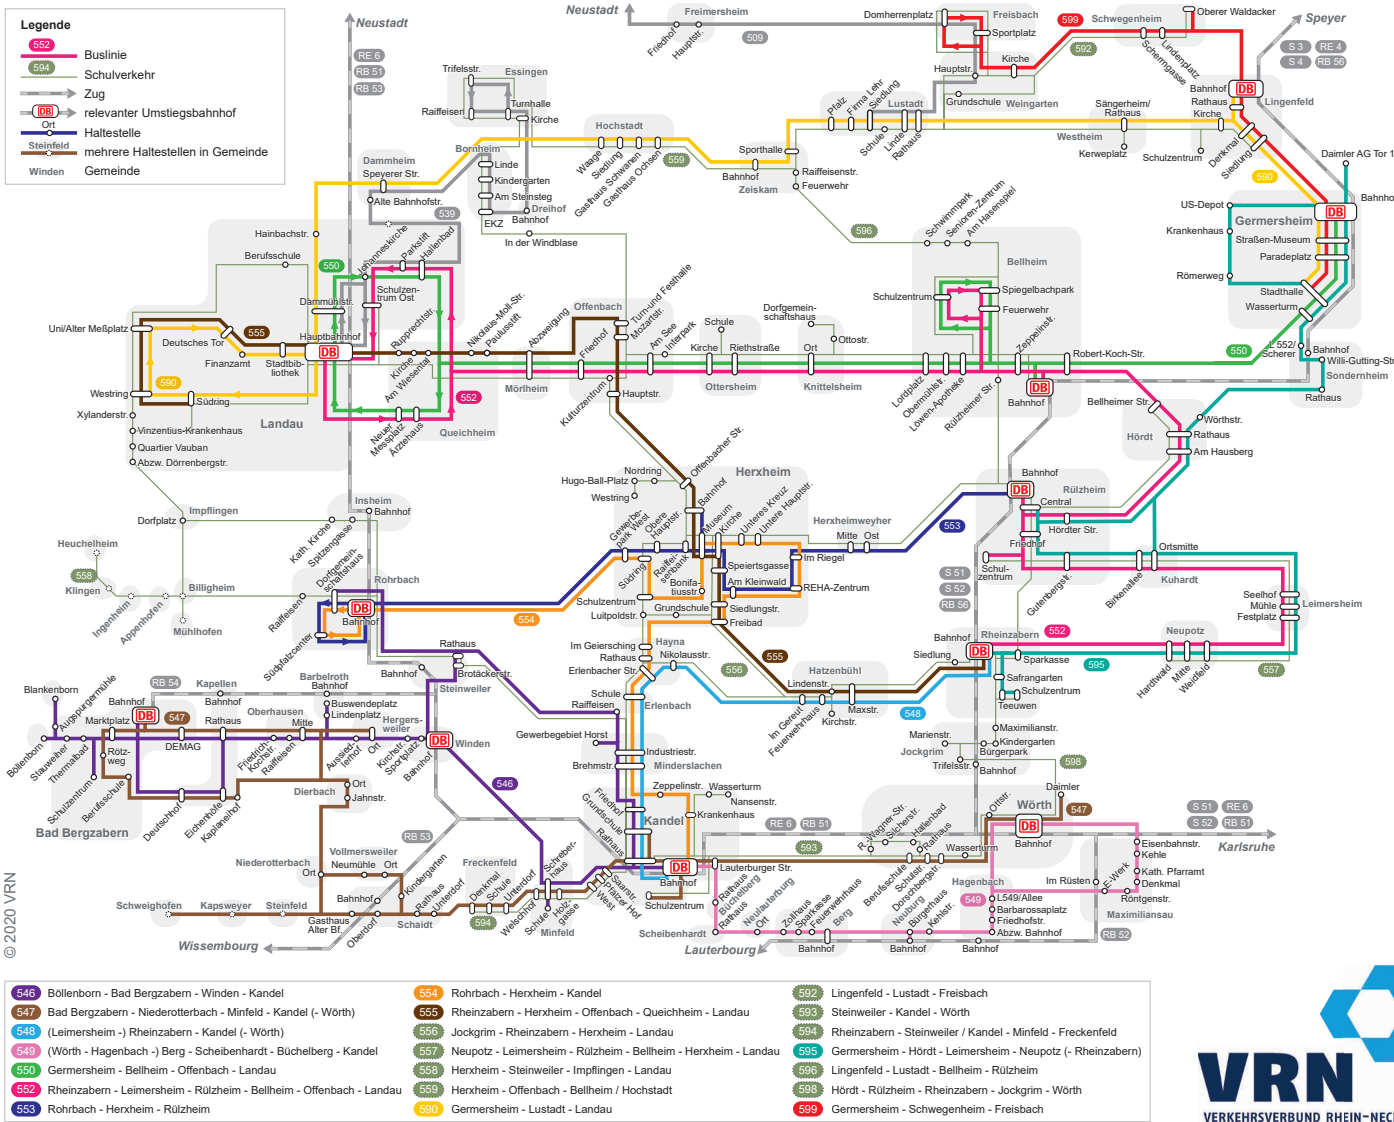

Fahrplan Landkreis Germersheim

gültig ab 13.12.2020

VRN
VERKEHRSVERBUND RHEIN-NECKAR

Stadt Landau in der Pfalz

HETZLER

PFADT
BUSREISEN

ROLPH
Mobilität für Weinhilfs-Platz

SNV

Regio Bus Mitte

Linienetzplan Landkreis Germersheim

© 2020 VRN

Ausflüge mit der Tages-Karte kosten nur ein paar Piepen.

Einfach ankommen.

Raus aus dem Nest!

Inhalt

Grußworte	5
Neuerungen	9
Ihre Verkehrsunternehmen stellen sich vor:	
Unternehmensgruppe Queichtal Nahverkehrsgesellschaft (QNV):	
Südpfalz Nahverkehrsgesellschaft GmbH	12
Hetzler & Pfadt GmbH & Co. KG	14
DB Regio Bus Mitte GmbH	16
Der Verkehrsverbund Rhein-Neckar	18
Verbundfahren ist ganz einfach	20
Übersicht Fahrplantabellen	28