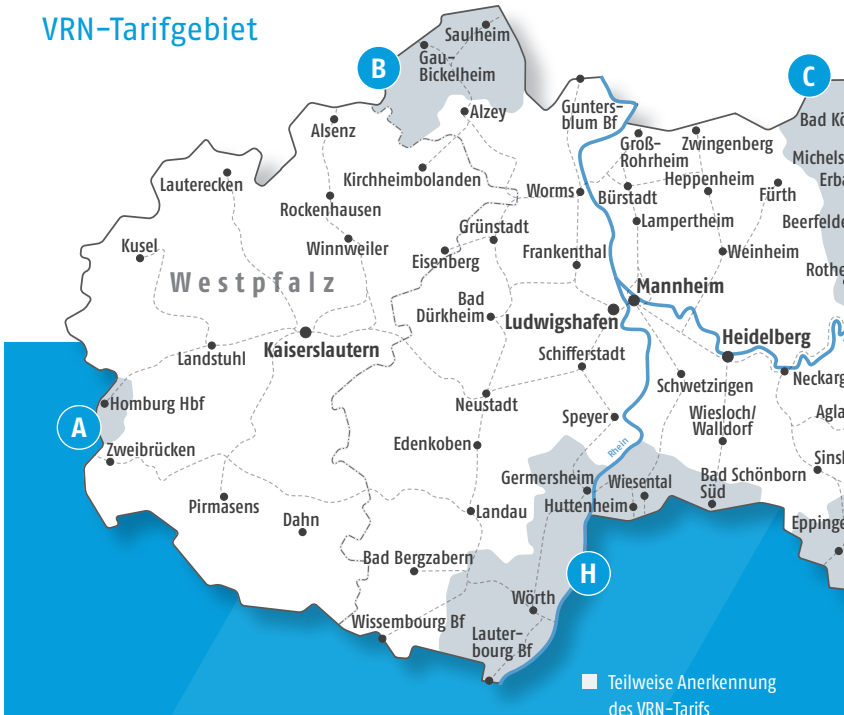

Der Verkehrsverbund Rhein-Neckar

Das Verbundgebiet des VRN

Der Verkehrsverbund Rhein-Neckar (VRN) erschließt Ihnen ein Gebiet, das sich über Teile der drei Bundesländer Baden-Württemberg, Rheinland-Pfalz und Hessen erstreckt. Derzeit ermöglichen Ihnen 60 Verbundpartner, von Alzey und Bensheim im Norden bis Wissembourg, Lauterbourg und Sinsheim im Süden, vom Main-Tauber-Kreis im Osten bis weit über Kaiserslautern in Richtung Westen hinaus zu fahren. Und das bequem, preiswert und flexibel.

Übergangsregelung zum Karlsruher Verkehrsverbund (KVV)

Der Landkreis Germersheim und die Schienenstrecke von Wörth nach Lauterbourg gehören zum KVV und zum VRN. Für Fahrten zwischen Orten im Landkreis Germersheim werden ausschließlich Fahrausweise

VRN-Tarifgebiet