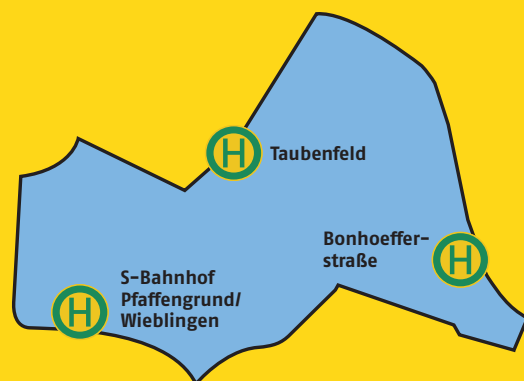

Kurze Strecke, kleiner Preis!

Das Kurzstrecken-Ticket

für vier Haltestellen im gesamten Stadtgebiet Heidelberg

Beispiel

Das Stadtteil-Ticket

für beliebig viele Haltestellen innerhalb eines Heidelberger Stadtteils

Beispiel Wieblingen

Haltestellen in Wieblingen:

- › Berufsschule
- › Bonhoefferstraße
- › Eichbaumweg
- › Elisabeth-von-Thadden-Platz
- › Finanzamt
- › Grenzhof
- › Grenzhöfer Weg
- › Hermann-Treiber-Straße
- › Käfertaler Straße
- › Kompostwerk
- › Lerchenbuckel
- › Ludwig-Guttman-Straße
- › Maltesergasse
- › Marienhof
- › Ochsenkopf
- › S-Bahnhof Pfaffengrund/Wieblingen
- › Sandwingert
- › SRH Campus
- › Taubenfeld
- › Waldorfschule
- › Wieblingen Evangelische Kirche
- › Wieblingen Mitte
- › Wieblingen Nord