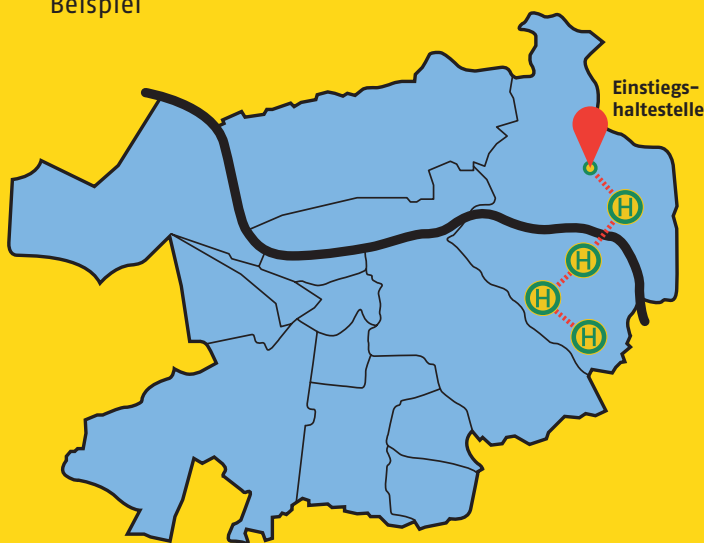

Kurze Strecke, kleiner Preis!

Das Kurzstrecken-Ticket

für vier Haltestellen im gesamten Stadtgebiet Heidelberg

Beispiel

Das Stadtteil-Ticket

für beliebig viele Haltestellen innerhalb eines Heidelberger Stadtteils

Beispiel Wieblingen

Haltestellen in Wieblingen:

- › Berufsschule
- › Bonhoefferstraße
- › Eichbaumweg
- › Elisabeth-von-Thadden-Platz
- › Finanzamt
- › Grenzhof
- › Grenzhöfer Weg
- › Hermann-Treiber-Straße
- › Käfertaler Straße
- › Kompostwerk
- › Lerchenbuckel
- › Ludwig-Guttman-Straße
- › Maltesergasse
- › Marienhof
- › Ochsenkopf
- › S-Bahnhof Pfaffengrund/Wieblingen
- › Sandwingert
- › SRH Campus
- › Taubenfeld
- › Waldorfschule
- › Wieblingen Evangelische Kirche
- › Wieblingen Mitte
- › Wieblingen Nord