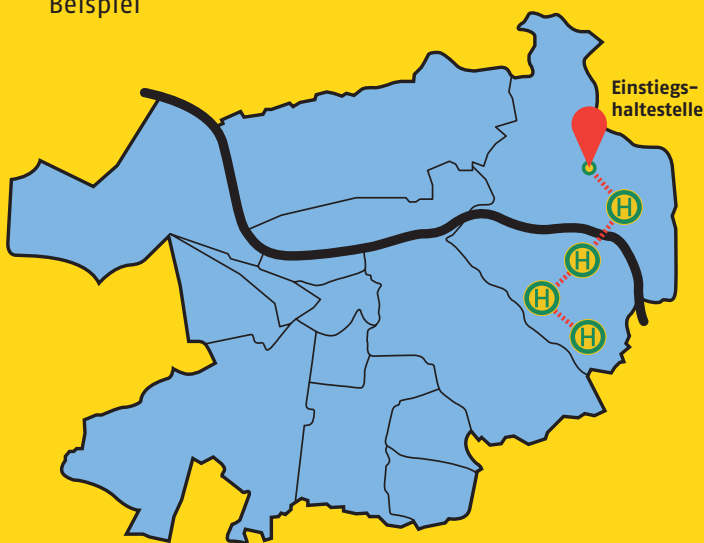

Kurze Strecke, kleiner Preis!

Das Kurzstrecken-Ticket

für vier Haltestellen im gesamten Stadtgebiet Heidelberg

Beispiel

Das Stadtteil-Ticket

für beliebig viele Haltestellen innerhalb eines Heidelberger Stadtteils

Beispiel Bergheim

Haltestellen in Bergheim:

- › Altes Hallenbad
- › Betriebshof
- › Bismarckplatz
- › Campus Bergheim
- › Czernybrücke
- › Gneisenaustraße
- › Gneisenaustraße Süd
- › HD-Hauptbahnhof
- › Marriott
- › Neckarspitze
- › Poststraße
- › Seergarten
- › Stadtbücherei
- › Stadtwerke
- › Volkshochschule