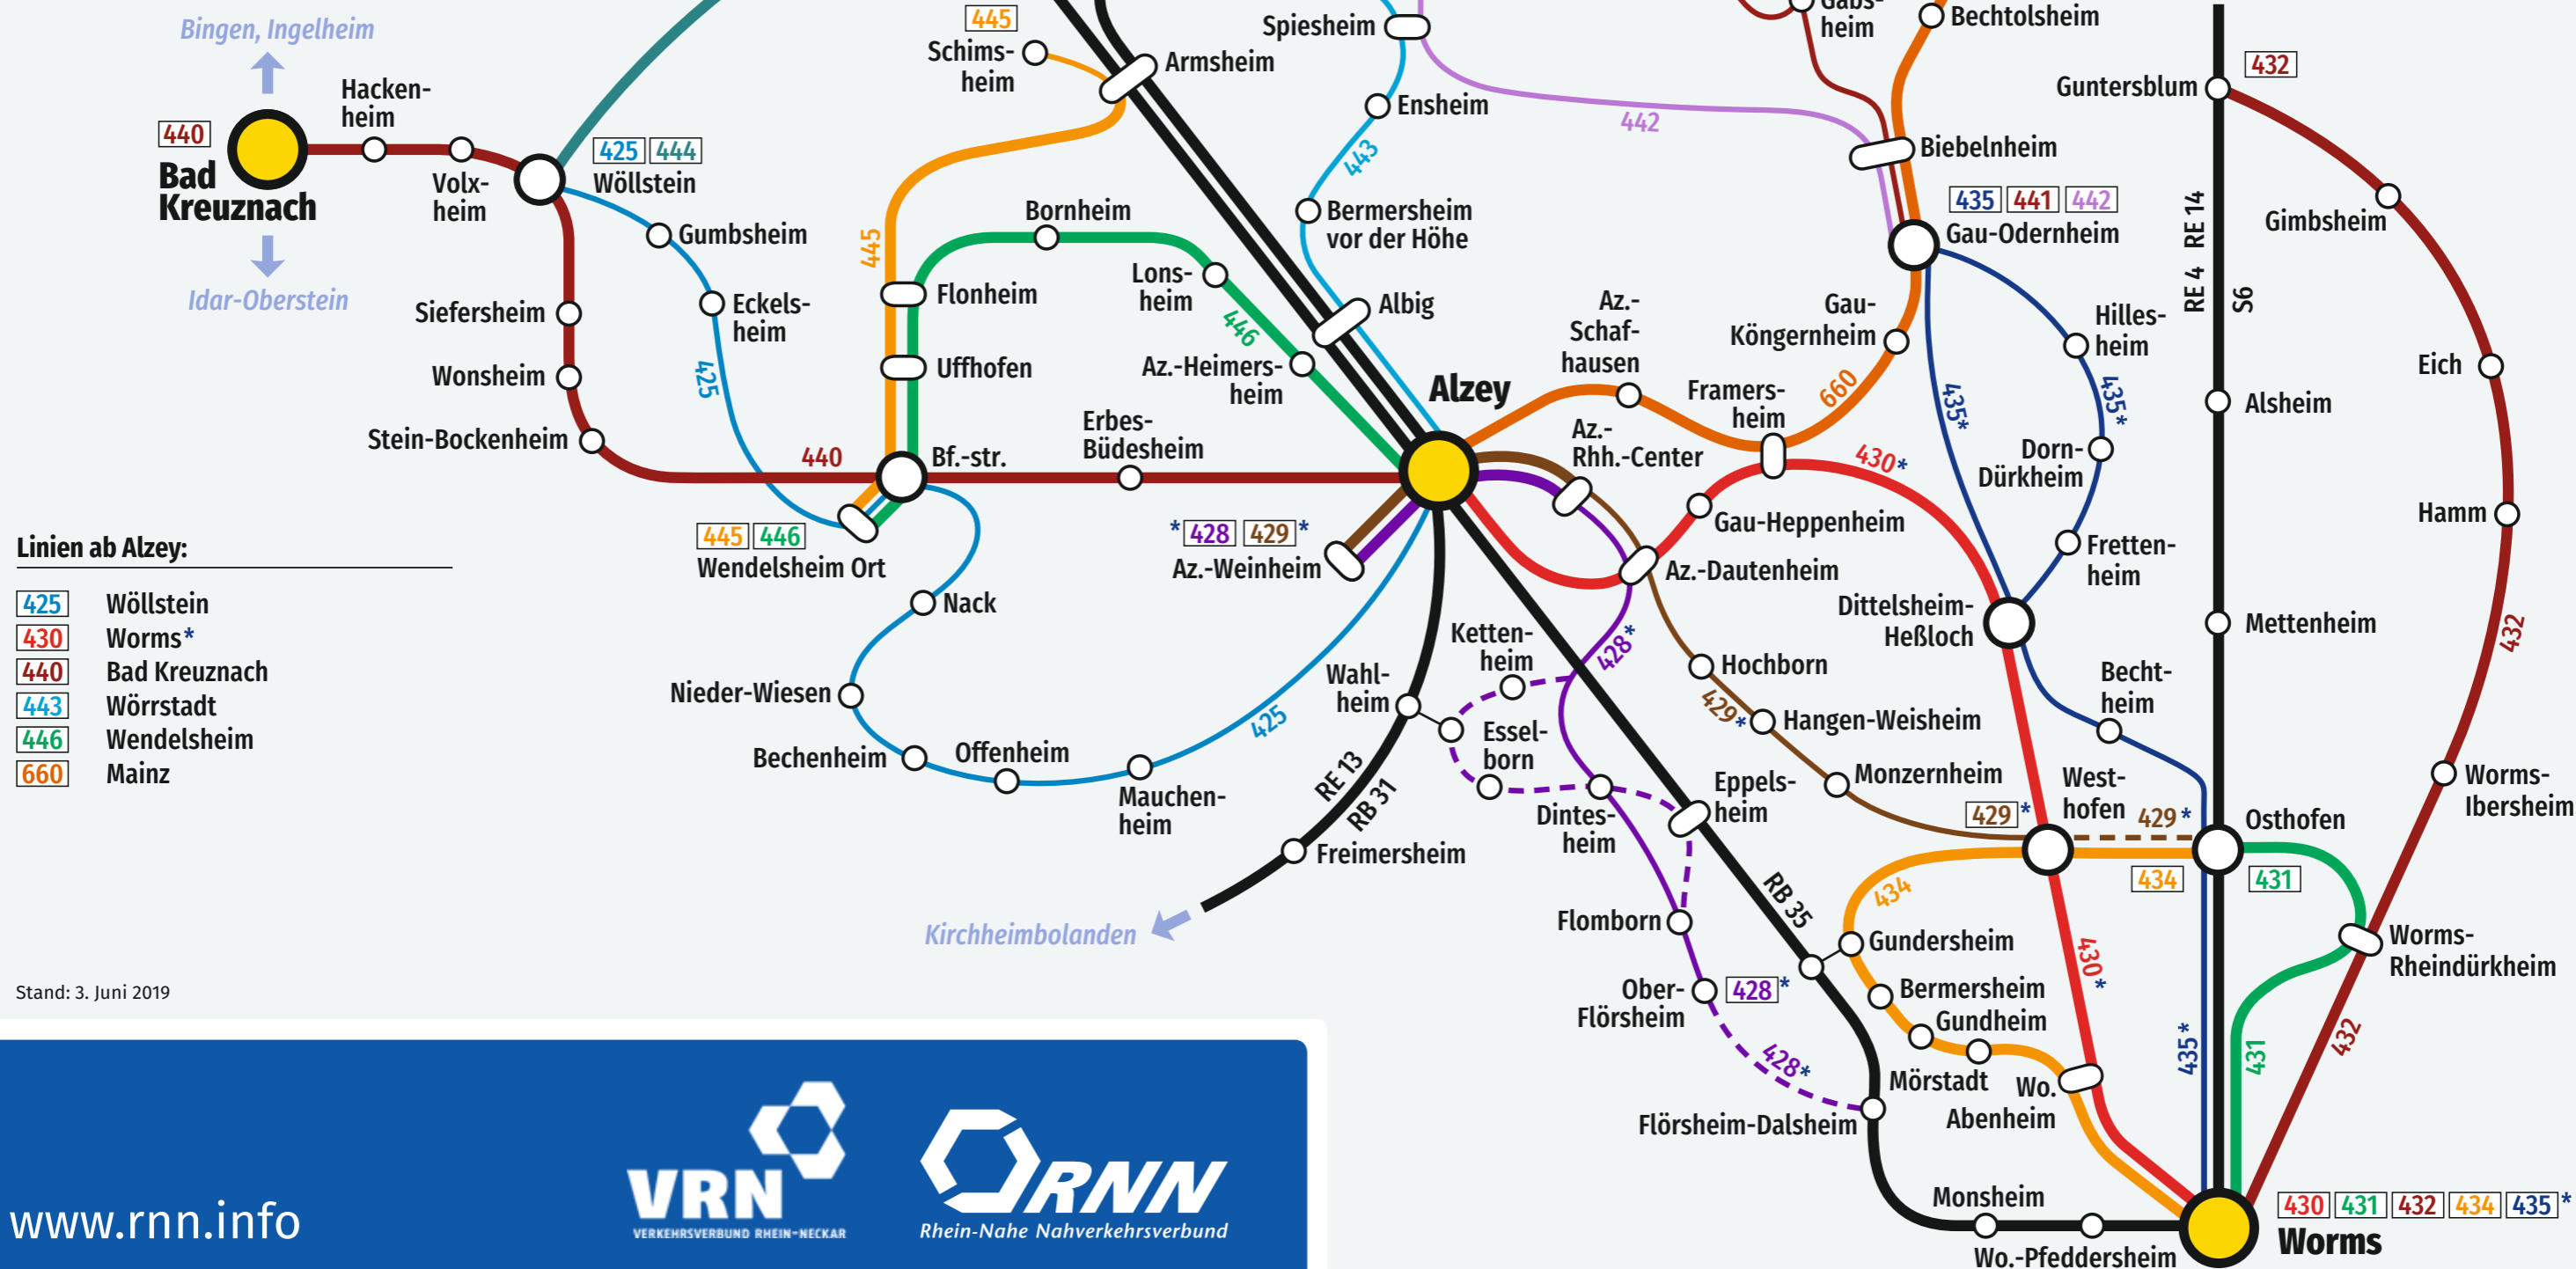

Landkreis Alzey-Worms Netzplan neues Busnetz ab 1. August 2019

Zeichenerklärung:

- Buslinie im Stundentakt (Mo-Fr)
- Buslinie im 2-Stunden-Takt
- - - Abschnitt wird seltener bedient
- ⋯ Rufbuslinie
- Anschluß-Haltestelle
- Stadtverkehr
- Buslinie hält nicht am Bahnhof

* = Neues Linienkonzept startet hier ab 14. Oktober 2019