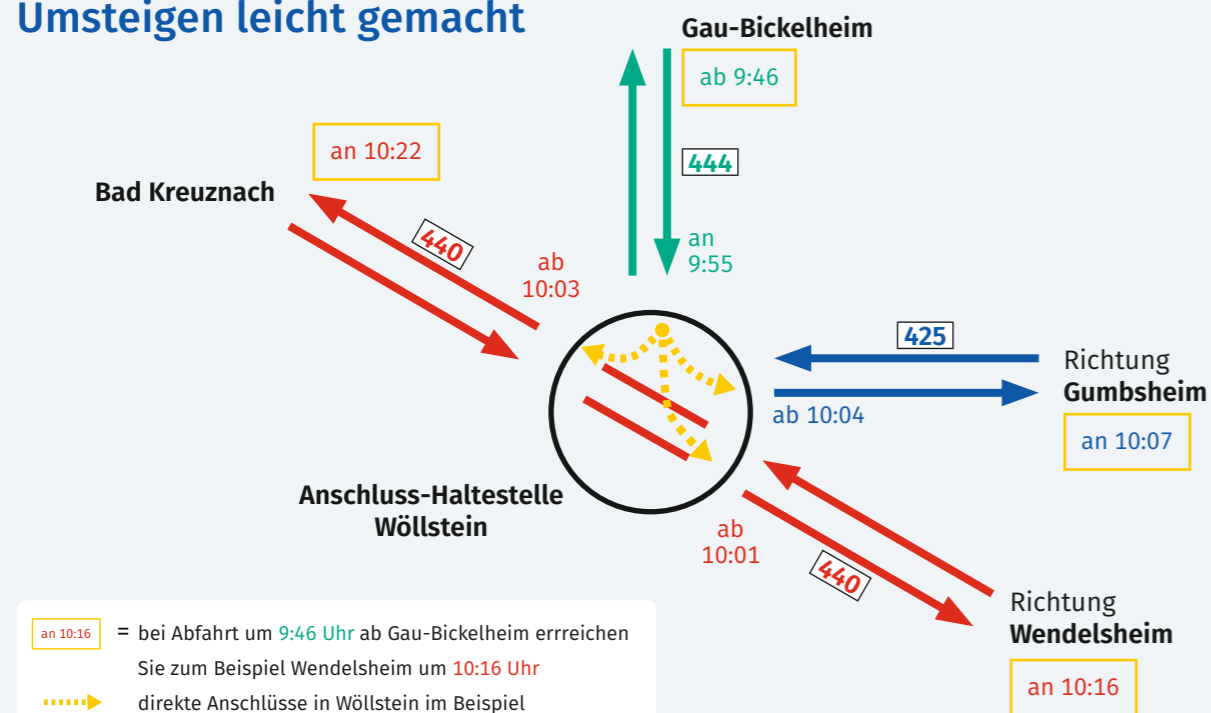

Umsteigen leicht gemacht

Im Süden startet ab 14. Oktober das neue Busnetz

Im Wonnegau und am Altrhein verkehren ab **14. Oktober 2019** einige neue Linien und bei anderen Linien ändern sich die Linienwege. Ab dann sind folgende **Takt-Buslinien** für Sie von Montag bis Freitag mindestens **stündlich** und am Wochenende zweistündlich unterwegs:

- **430** Worms – Wo.-Abenheim – Westhofen – Dittelsheim-Heßloch – Framersheim – Gau-Heppenheim – Alzey-Dautenheim – Alzey: verkehrt zwischen Westhofen und Worms auch am Wochenende stündlich. Täglicher Spätverkehr, freitags und samstags sogar bis nach 1 Uhr zwischen Worms und Westhofen.
- **431** Worms – Wo.-Rheindürkheim – Osthofen: verkehrt in der Hauptverkehrszeit montags bis freitags halbstündlich, auch samstags stündlich.
- **432** Worms – Wo.-Rheindürkheim – Wo.-Ibersheim – Hamm – Eich – Gimbshausen – Guntersblum: verkehrt montags bis freitags halbstündlich, samstags stündlich. Täglicher Spätverkehr, freitags und samstags sogar bis nach 1 Uhr zwischen Worms und Guntersblum.
- **434** Worms – Mörstadt – Gundersheim – Westhofen – Osthofen

Der **Stadtverkehr Alzey** zwischen Alzey-Weinheim und Alzey Rheinessen-Center wird von den Buslinien 428 und 429 übernommen. Beide Linien zusammen verkehren in Alzey im Halbstundentakt. Am Wochenende ergibt sich ein 30/90 Minuten-Takt.