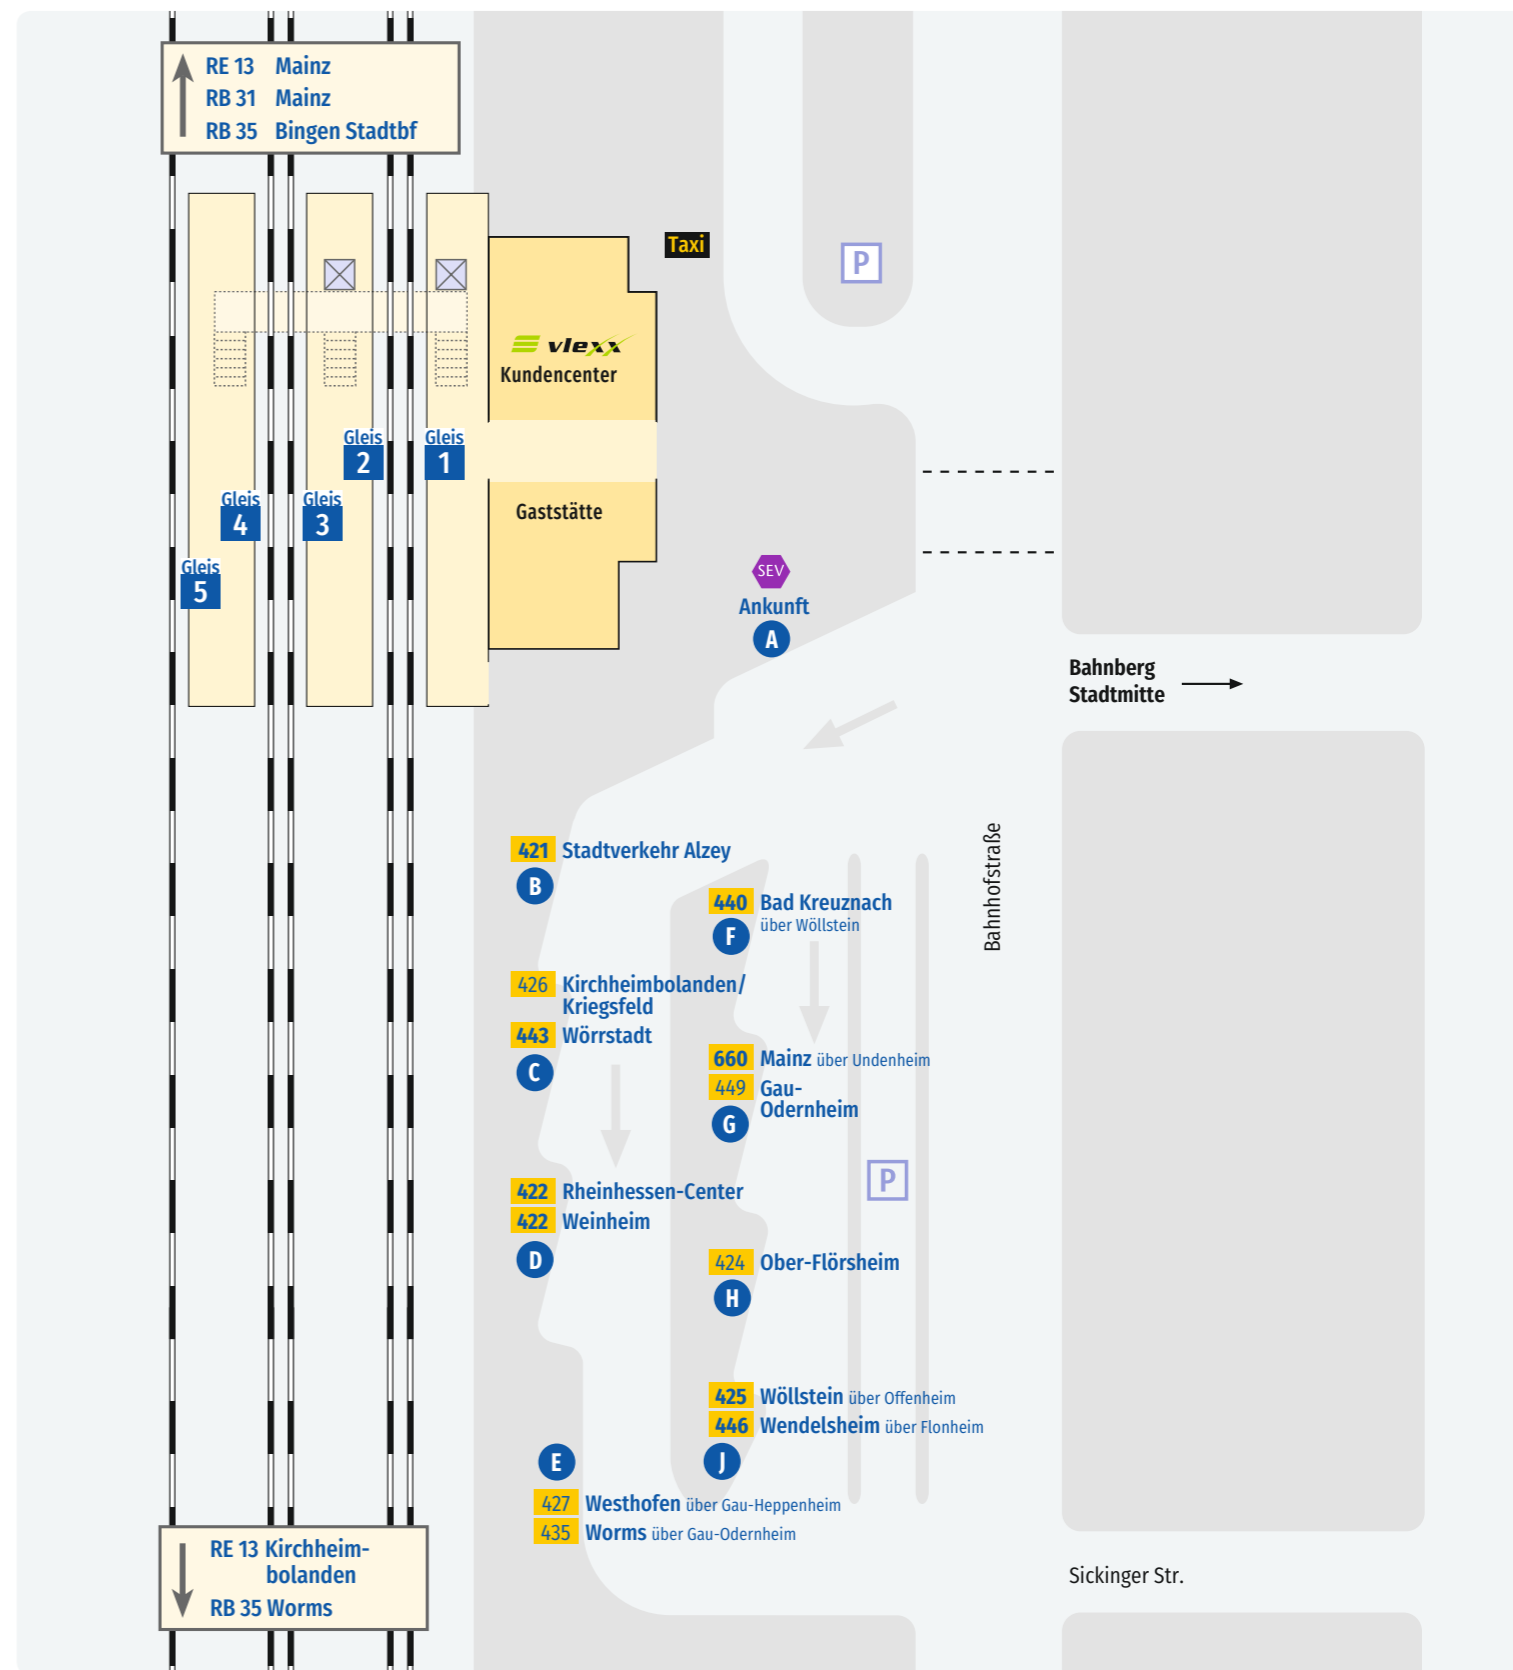

- 440 Takt-Buslinie
- 435 Buslinie
- A Haltestelle
- P Parkplatz
- SEV Abfahrt Schienen-Ersatz-Verkehr
- ⊗ Aufzug
- RE 13 Regionalexpress
- RB 31 Regionalbahn