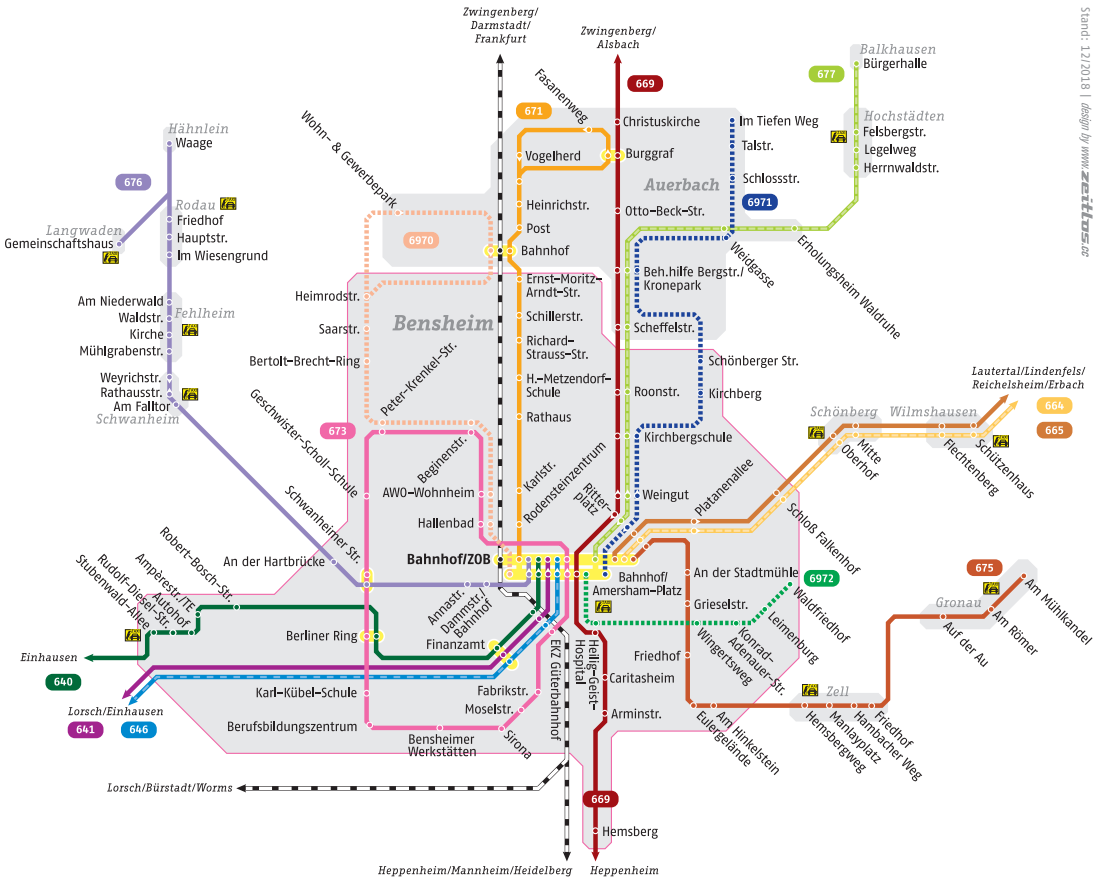

Linienetzplan Nördliche Bergstraße – Bensheim