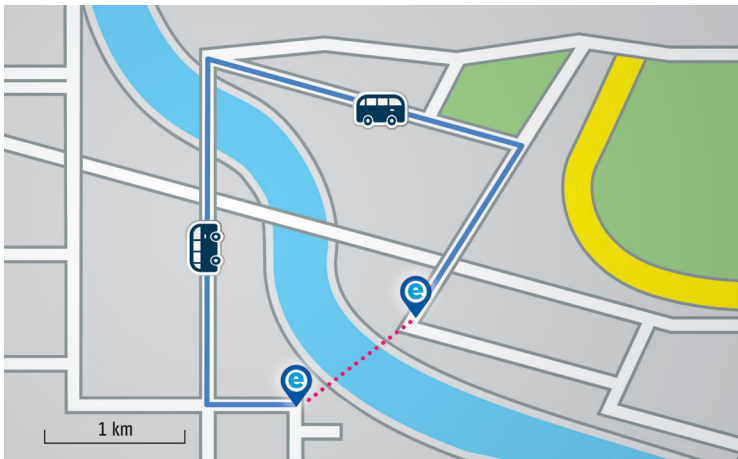

Der VRN-Verbundtarif

Verbundfahren ist ganz einfach

Im Verkehrsverbund Rhein-Neckar (VRN) sind 60 Verkehrsunternehmen für Sie unterwegs und Sie können mit einer Fahrkarte alle Busse, Straßenbahnen und freigegebenen Züge (DB: RE, RB und S-Bahn jeweils in der 2. Klasse) nutzen.

Welche Fahrkarte die geeignete für Sie ist, hängt davon ab, wie weit und wie häufig Sie fahren.

Der eTarif – das innovative Check-in/Check-out-System

Machen Sie Ihr Smartphone zum Fahrschein für das gesamte VRN-Gebiet. Mit dem innovativen Check-in/Check-out-System können Sie sich ganz einfach direkt in einer App an- und abmelden und erhalten so Ihre Fahrtberechtigung. Der Fahrpreis wird am Fahrtende automatisch ermittelt. Zur Benutzung des Tarifs stehen Ihnen die Apps eTarif und ticket2go zur Verfügung.