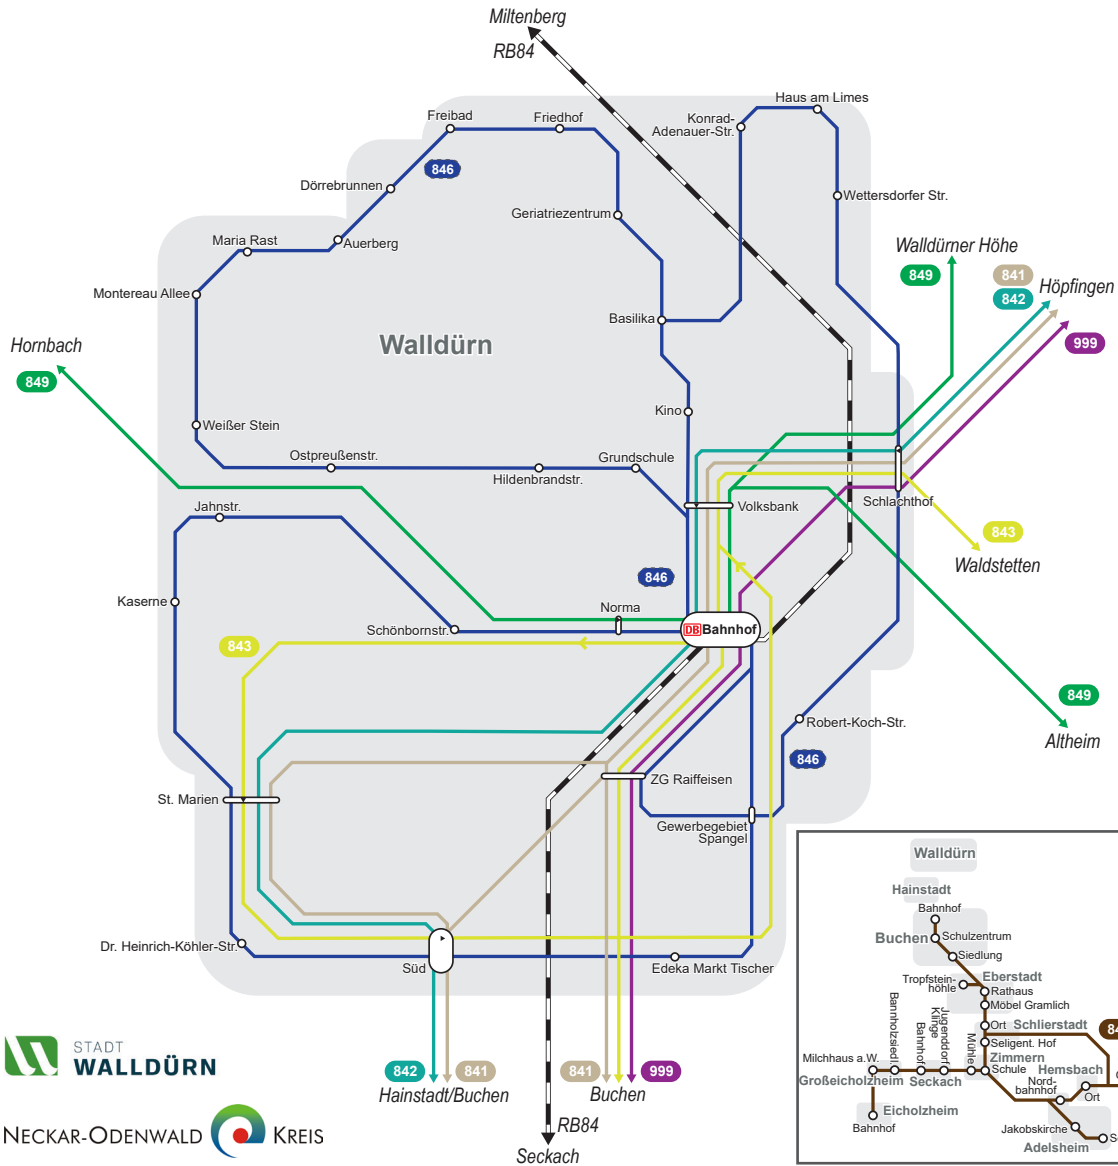

Linienetzplan Walldürn

Legende

- Buslinie
- Ortsmitte
- Haltestelle nur in einer Richtung angefahren
- Liniennummer Stadtverkehr
- Zug

Betrieben durch BRN Busverkehr Rhein-Neckar GmbH

- Neckarelz – Mosbach – Buchen – Walldürn – Hardheim – Schweinberg
- Seckach – Buchen – Walldürn
- Buchen – Walldürn – Höpfingen – Hardheim – Gerichtstetten
- Regiobuslinie: Buchen – Walldürn – Hardheim – Tauberbischofsheim

- Bahnhof – Schlachthof – Volksbank – Bahnhof – Basilika – Auerberg – Bahnhof – Süd – Kaserne – Bahnhof

- Wetterdorf – Walldürn – Altheim

- Großscholzhelm – Adelsheim – Osterburken – Buchen