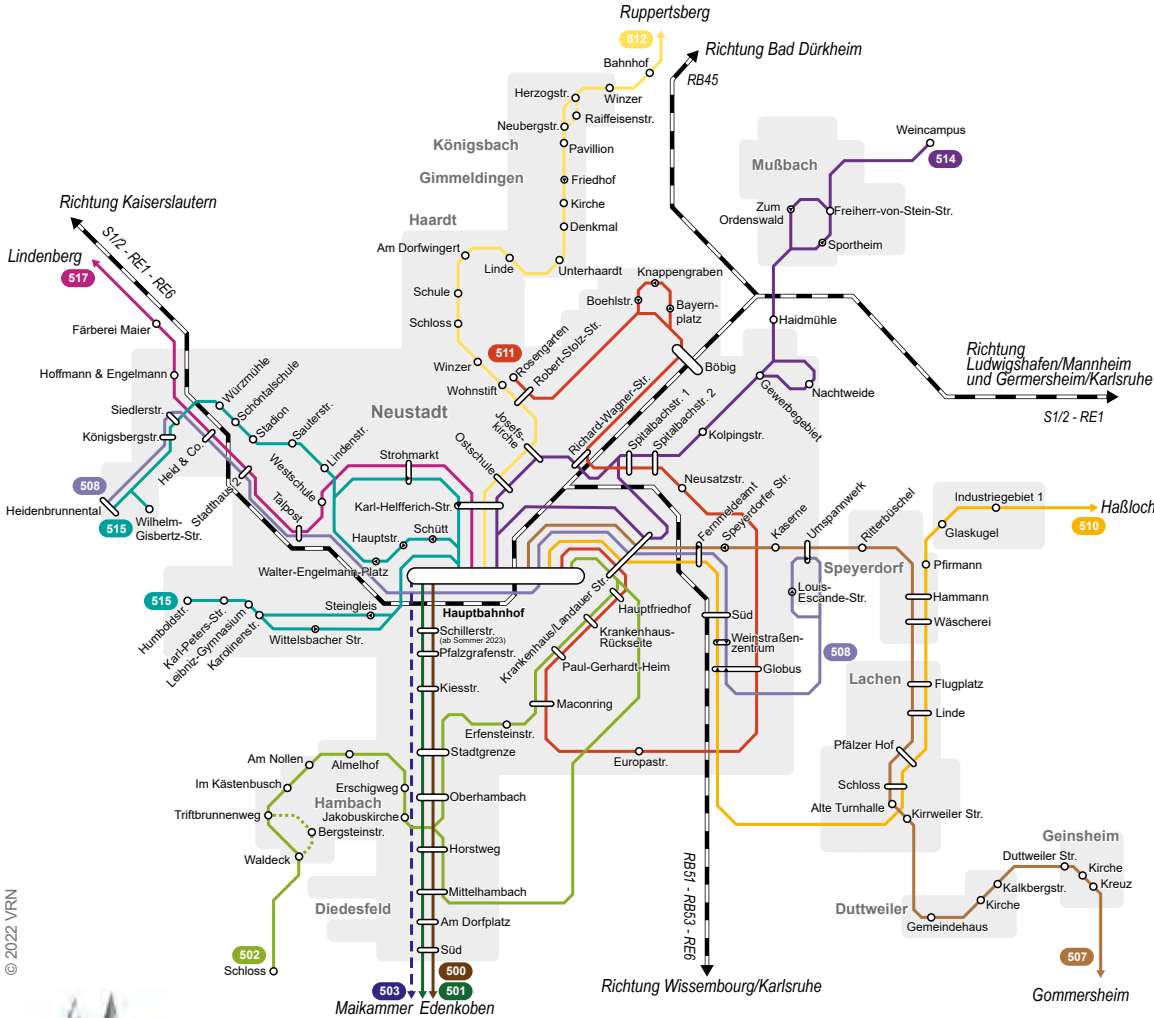

Fahrplan Neustadt a.d.Wstr.

gültig ab 11. Dezember 2022

PalatinaBus

Wir sind  transdev

VRN

VERKEHRSVERBUND RHEIN-NECKAR

Linienetzplan Neustadt a.d.Wstr.

Legende

- 512** Buslinie
- Kirche
- Haltestelle
- Haltestelle nur in einer Richtung angefahren
- Saisonverkehr nur 01.05. - 31.10.
- ... kein Taktverkehr
- ↔ Zug

PalatinaBus **MNV MITTELHAARDT**

- 500** Neustadt - Maikammer - St.Martin - Edenkoben - Rhodt - Hainfeld - Burweiler - Gleisweiler - Böchingen - Nußdorf - Landau
- 501** Neustadt - Maikammer - St.Martin - Edenkoben - Edesheim - Hainfeld - Flerningen - Roschbach - Walsheim - Landau
- 502** Neustadt - Hambach - Hambacher Schloss
- 503** Kalmittexpress: Neustadt - Maikammer - St. Martin - Kalmitt
- 507** Neustadt - Speyerdorf - Lachen - Dutweiler - Gainsheim - Gommersheim - Freisbach - Weingarten - Schwegenheim - Harthausen - Hahnhofen - Dudenhofen - Speyer
- 508** Heidenbrunnental - Neustadt Hbf - Louis-Escande-Straße
- 510** Neustadt - Lachen-Speyerdorf - Haßloch
- 511** Neustadt Hbf - Hauptfriedhof - Maconring - Europastraße - Böbig - Rosengarten
- 512** Neustadt - Haardt - Gimmeldingen - Königsbach - Ruppertsberg - Deidesheim - Forst
- 514** Neustadt Hbf - Nachtweide - Mußbach
- 515** Heidenbrunnental - Neustadt Hbf - Afrikaquartier
- 517** Neustadt - Lindenberg - Lambrecht - Frankeneck - Esthal/Erstein - Breitenstein - Heimbach - Appenthal - Elmstein - Iggelbach