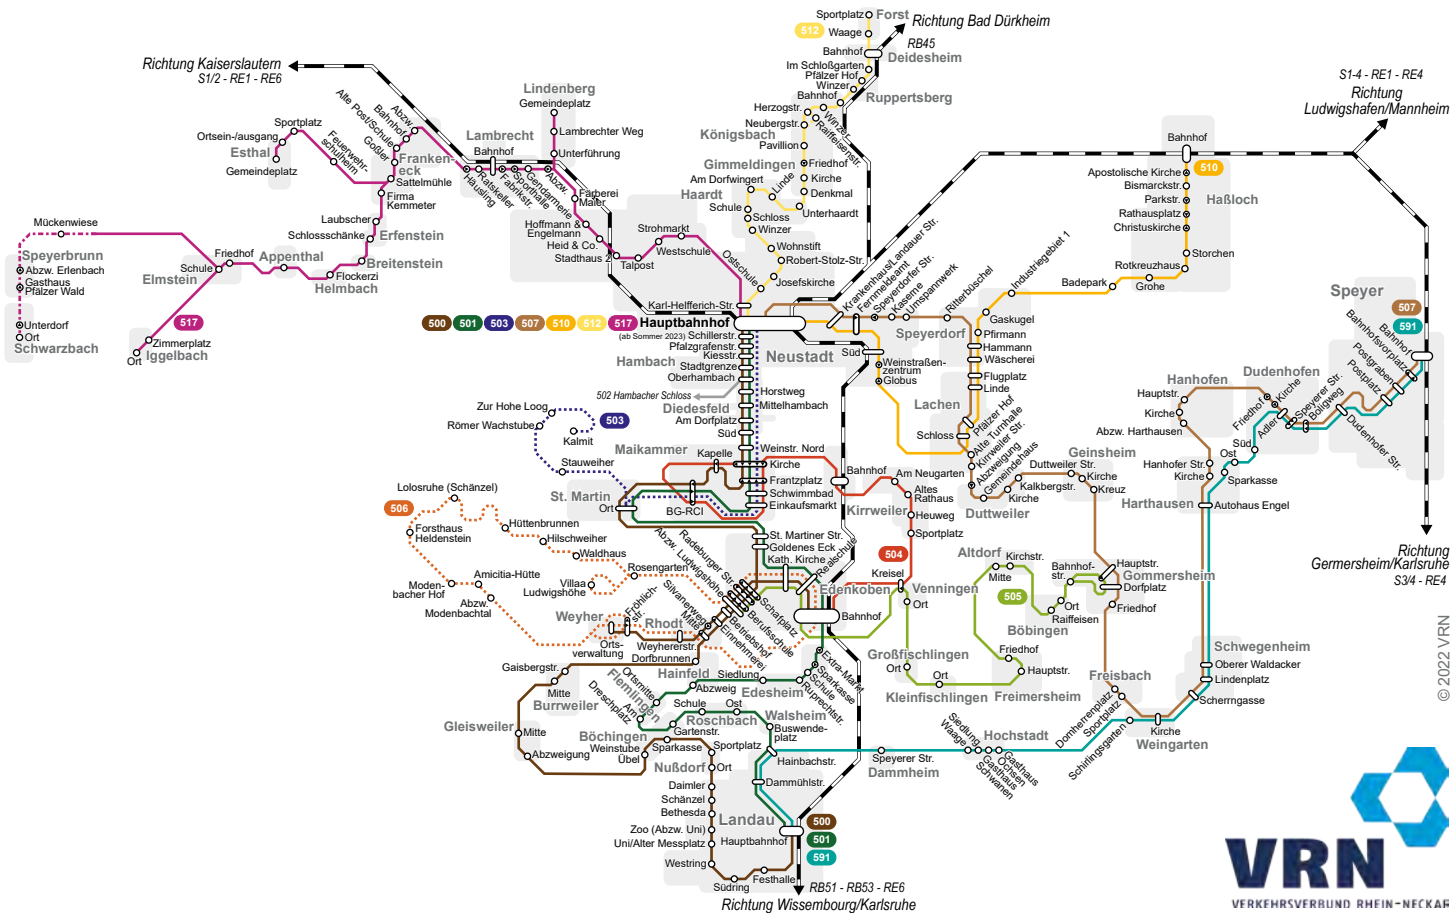

Linienetzplan Neustadt a.d.Wstr. und Umgebung

512 Buslinie Winzer Haltestelle Haltestelle nur in einer Richtung angefahren Wochenendverkehr Saisonverkehr nur 01.05. - 31.10. Zug	PalatinaBus 500 Neustadt - Maikammer - St.Martin - Edenkoben - Rhodt - Hainfeld - Burrweiler - Gleisweiler - Böchingen - Nußdorf - Landau 501 Neustadt - Maikammer - St.Martin - Edenkoben - Edesheim - Hainfeld - Flemlingen - Roschbach - Waisheim - Landau 503 KalmiteXpress: Neustadt - Maikammer - St. Martin - Kalmit 504 Edenkoben - Venningen - Kirrweiler - Maikammer	505 Edenkoben - Venningen - Großfischlingen - Kleinfischlingen - Freimersheim - Altdorf - Böbingen - Gommersheim 506 Edenkoben - Villa Ludwigshöhe - Hilschweiher - Hüttenbrunnen - Lolosruhe - Forsthaus Heldenstein - Modenbacher Hof - Amicitia Hütte - Weyher 507 Neustadt - Speyerdorf - Lachen - Duttweiler - Geinsheim - Gommersheim - Freisbach - Weingarten - Schwegenheim - Harthausen - Hahnhofen - Dudenhofen - Speyer	510 Neustadt - Lachen-Speyerdorf - Haßloch 512 Neustadt - Haardt - Gimmeldingen - Königsbach - Rupperberg - Deidesheim - Forst 517 Neustadt - Lindenberg - Lambrecht - Frankeneck - Esthal/Erfenstein - Breitenstein - Helmbach - Appenthal - Elmstein - Iggelbach 591 Landau - Dammheim - Hochstadt - Weingarten - Schwegenheim - Harthausen - Dudenhofen - Speyer