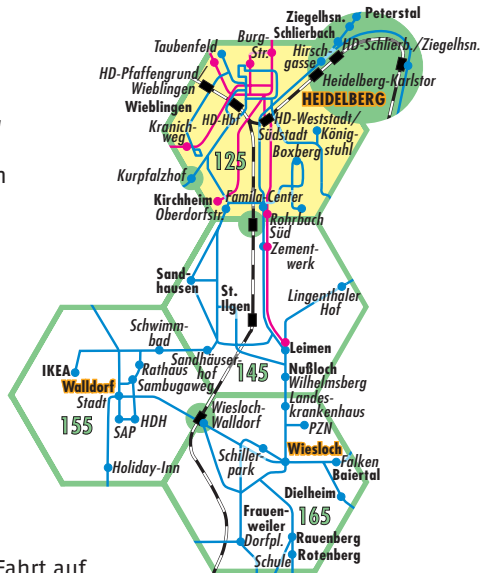

Der Wabentarif

Von der Wabe zur Preisstufe Ihrer Fahrkarte

Das VRN-Verbundgebiet ist in Tarifzonen – sogenannte Waben – eingeteilt. Jede Wabe entspricht einer Preisstufe. Wie viel eine Fahrt kostet, hängt davon ab, welche und wie viele Waben Sie durchfahren.

So gilt zum Beispiel in den gelb gekennzeichneten Waben Heidelberg, Mannheim/Ludwigshafen der Stadttarif. Für Fahrten innerhalb der weißen Waben gilt die Preisstufe 1. Fahren Sie durch drei weiße Waben gilt die Preisstufe 3. Bei Einzel-Tickets ist Ihre Fahrkarte ab Preisstufe 7, bei anderen Tickets ab Preisstufe 3 oder 4 verbundweit gültig.

Beginnt oder endet Ihre Fahrt auf einer grün markierten Wabengrenze, zahlen Sie nur für die Wabe, in der Sie fahren.

Welche öffentlichen Verkehrsmittel Sie für Ihre Fahrt nutzen, spielt übrigens keine Rolle.

- Den Wabenplan für das gesamte VRN-Gebiet erhalten Sie bei den Verkaufsstellen der Verkehrsunternehmen. Außerdem finden Sie ihn unter www.vrn.de