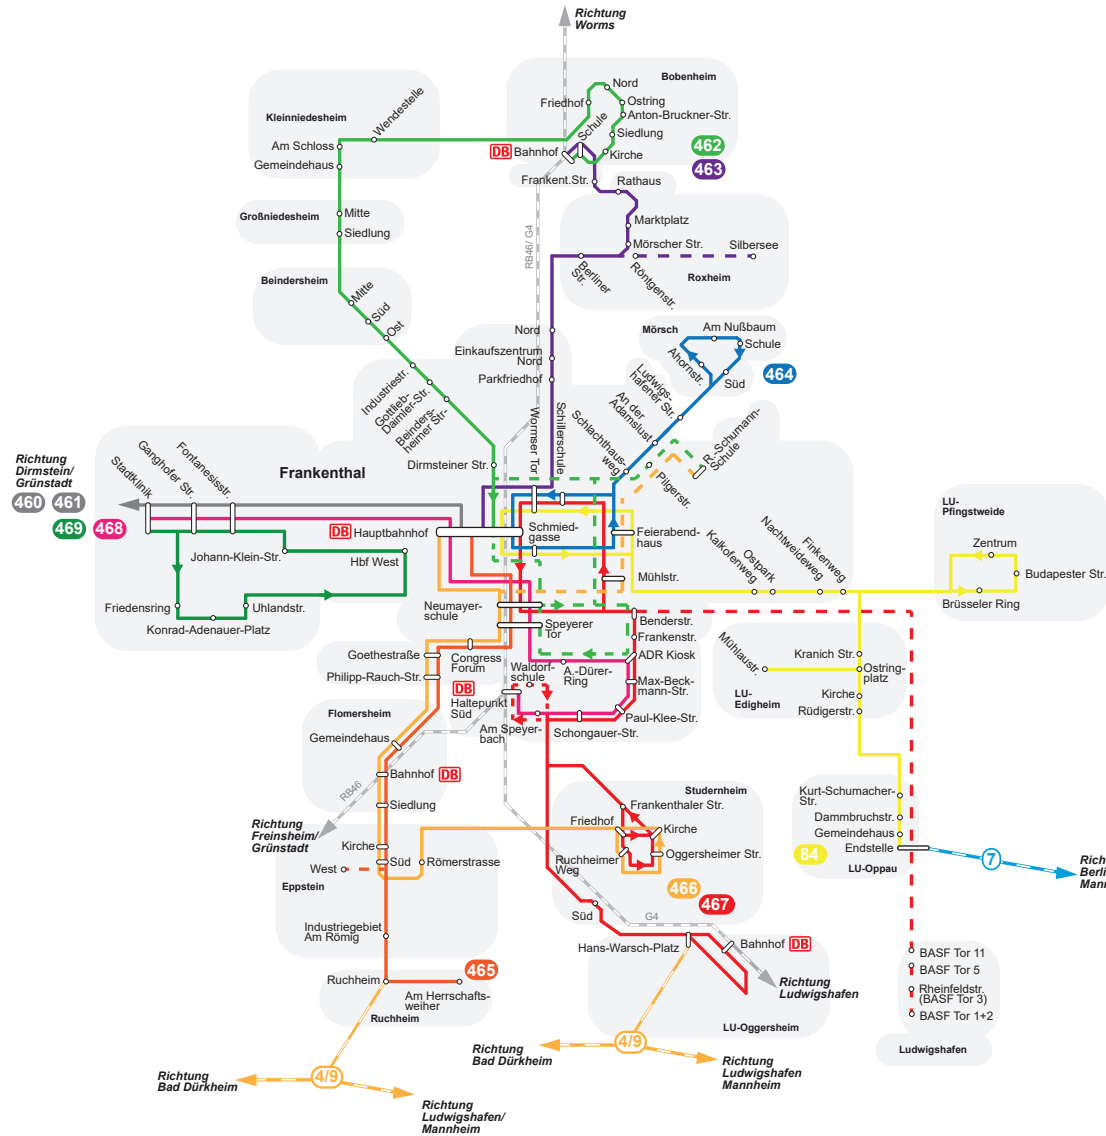

Linienetzplan Frankenthal