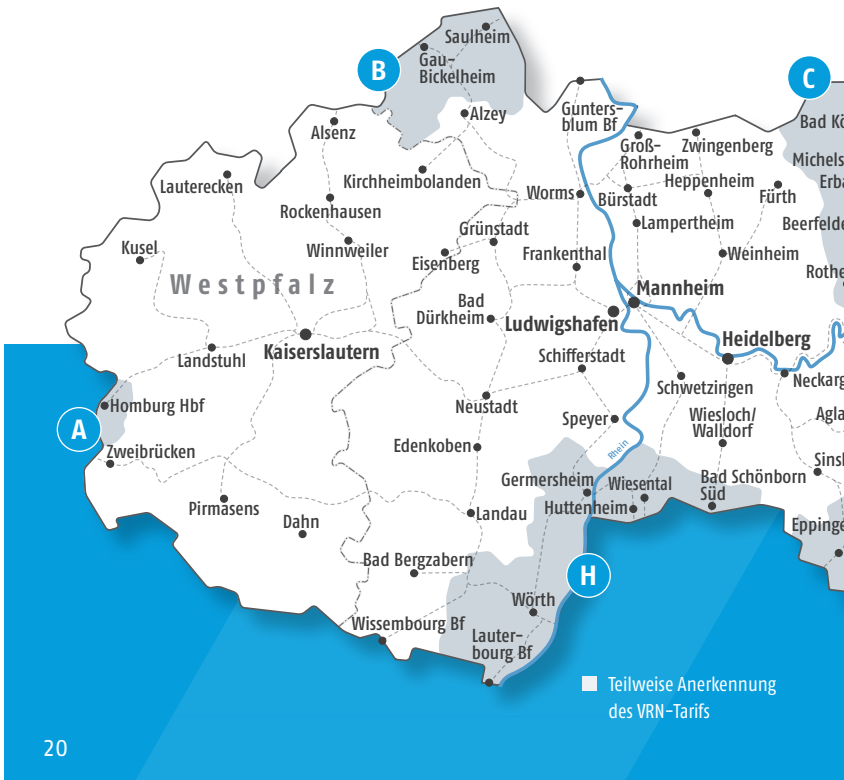

Ihr Weg zur Fahrkarte

Einzelfahrscheine, Mehrfahrtenkarten, BC-Tickets, Tages-, Jugendgruppen-Karten und Wertmarken für Wochen- und Monatskarten Jedermann erhalten Sie im Bus, an den Fahrkartenautomaten, bei den Verkaufsstellen der Verkehrsunternehmen und als Handy-Ticket unter www.vrn.de.

VRN-Tarifgebiet