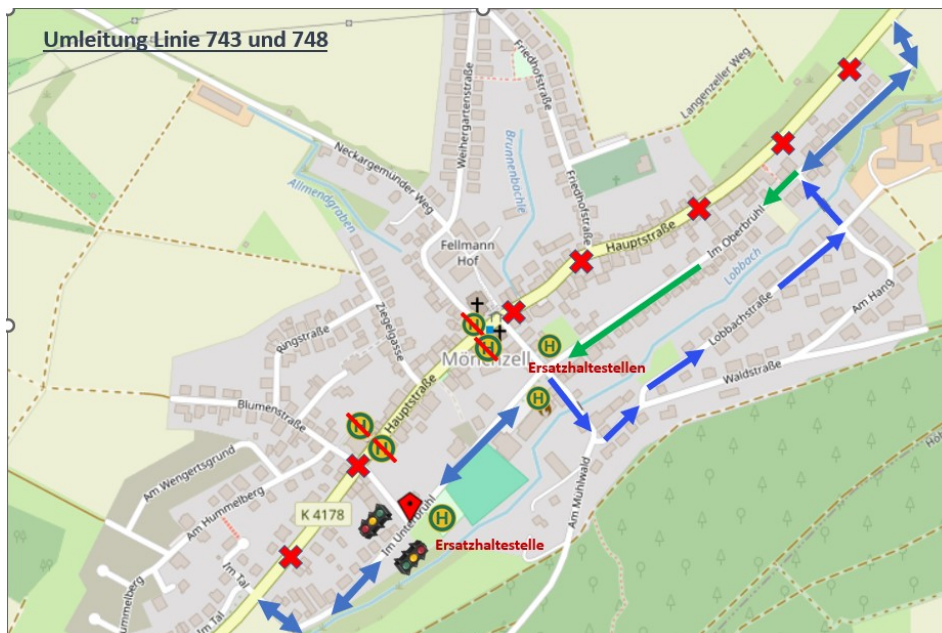

FAHRGASTINFORMATION

| | |
|---------------------|--|
| Linienbündel | Neckargemünd |
| Linie(n) | 743, 748 |
| Thema | Meckesheim Mönchzell Sperrung Hauptstraße |
| Zeitraum | 19.01.2024 bis 31.07.2024 |

Sehr geehrte Fahrgäste,
aufgrund einer Vollsperrung der Hauptstraße in Mönchzell, muss der Busverkehr umgeleitet werden.

Folgende Haltestellen entfallen:

- Mönchzell Schule
- Mönchzell Kirche

Es werden
Ersatzhaltestellen in

- Im Unterbühl
- Im Oberbühl

eingerrichtet.

BRN Busverkehr Rhein-Neckar GmbH
Hatschekstraße 34
69126 Heidelberg

✉ rheinneckarbus@deutschebahn.com
☎ 06281 51152

Aushang von 17.01.2024 bis 31.07.2024